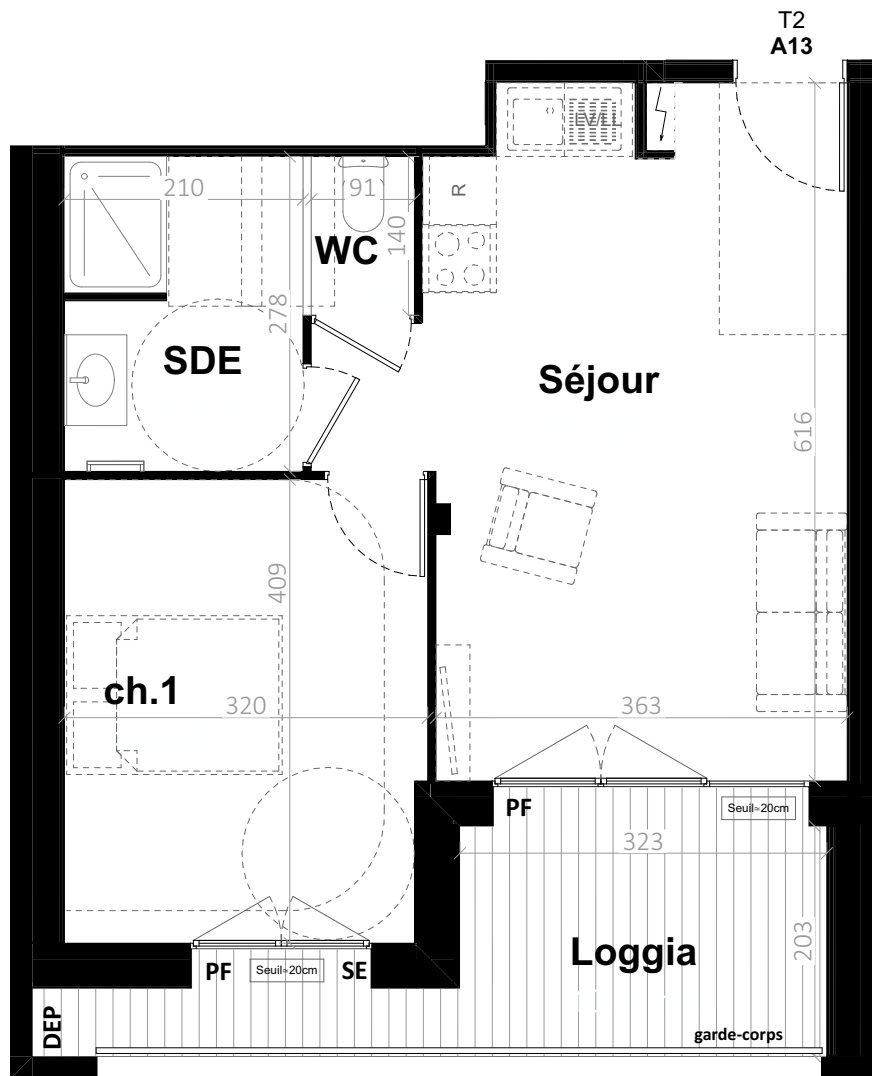

RUBY

Rue Madeleine Pauliac - NANTES

GROUPE LAUNAY
Pays de la Loire
46 rue de Strasbourg
CS 71728
44017 NANTES Cedex 1
Tél : 02-40-41-00-00
www.groupe-launay.com