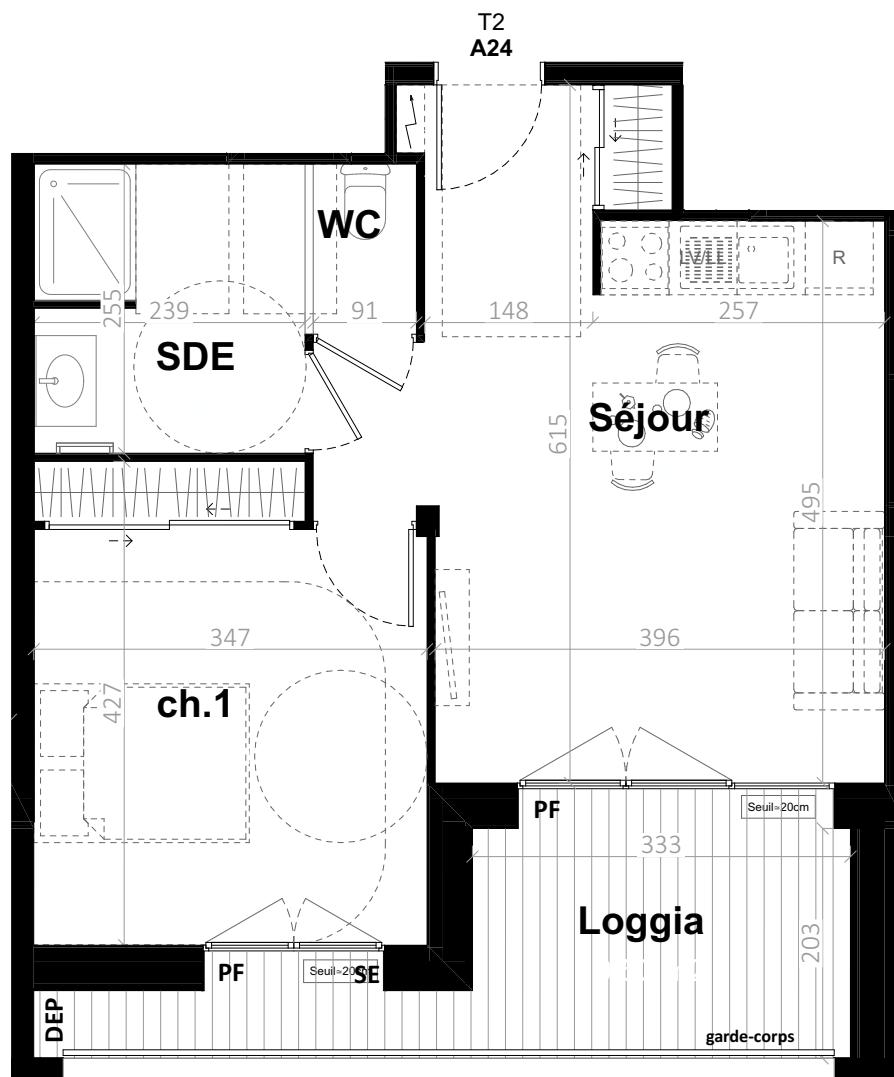

RUBY

Rue Madeleine Pauliac - NANTES

GROUPE LAUNAY
Pays de la Loire
46 rue de Strasbourg
CS 71728
44017 NANTES Cedex 1
Tél : 02-40-41-00-00
www.groupe-launay.com