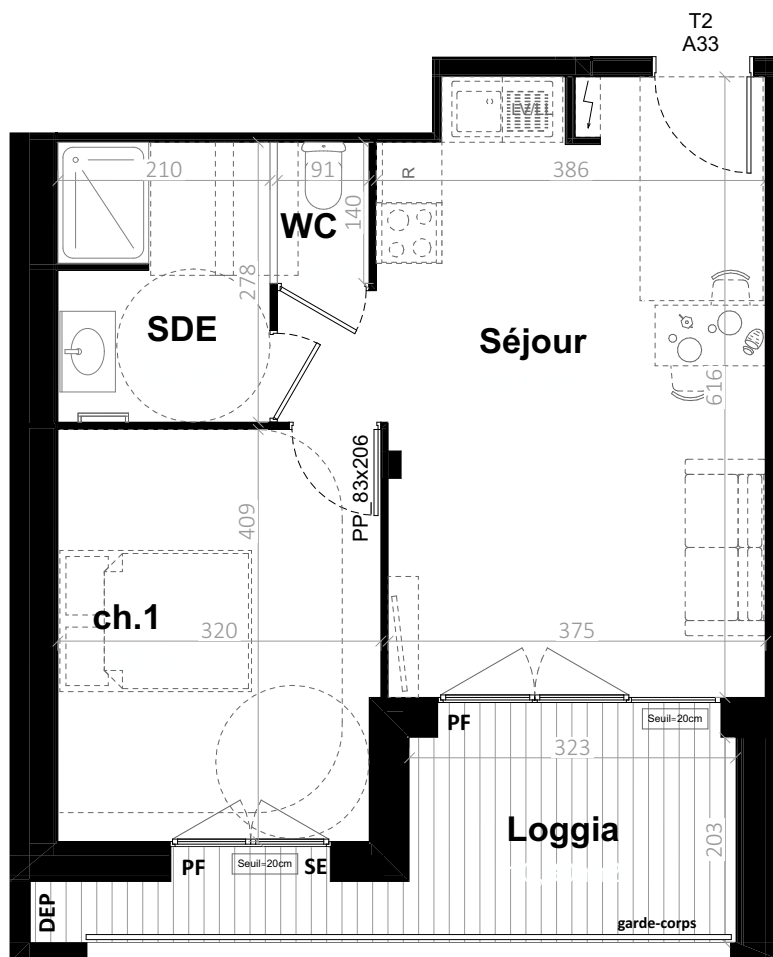

RUBY

Rue Madeleine Pauliac - NANTES

GROUPE LAUNAY
Pays de la Loire
46 rue de Strasbourg
CS 71728
44017 NANTES Cedex 1
Tél : 02-40-41-00-00
www.groupe-launay.com