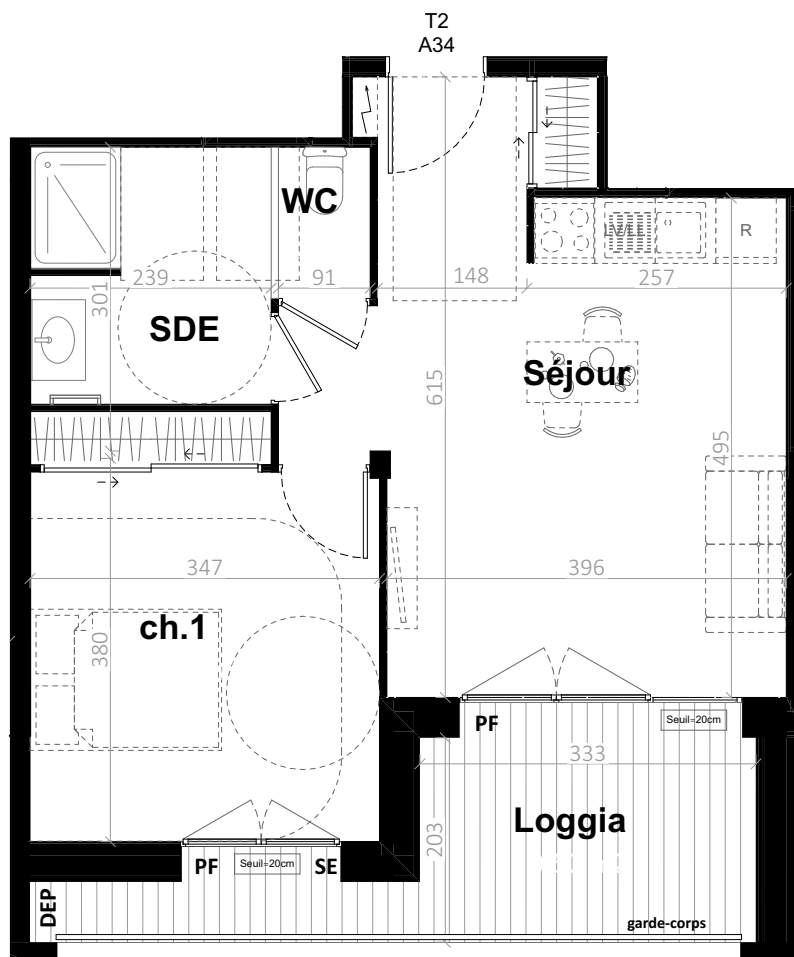

RUBY

Rue Madeleine Pauliac - NANTES

GROUPE LAUNAY
Pays de la Loire
46 rue de Strasbourg
CS 71728
44017 NANTES Cedex 1
Tél : 02-40-41-00-00
www.groupe-launay.com