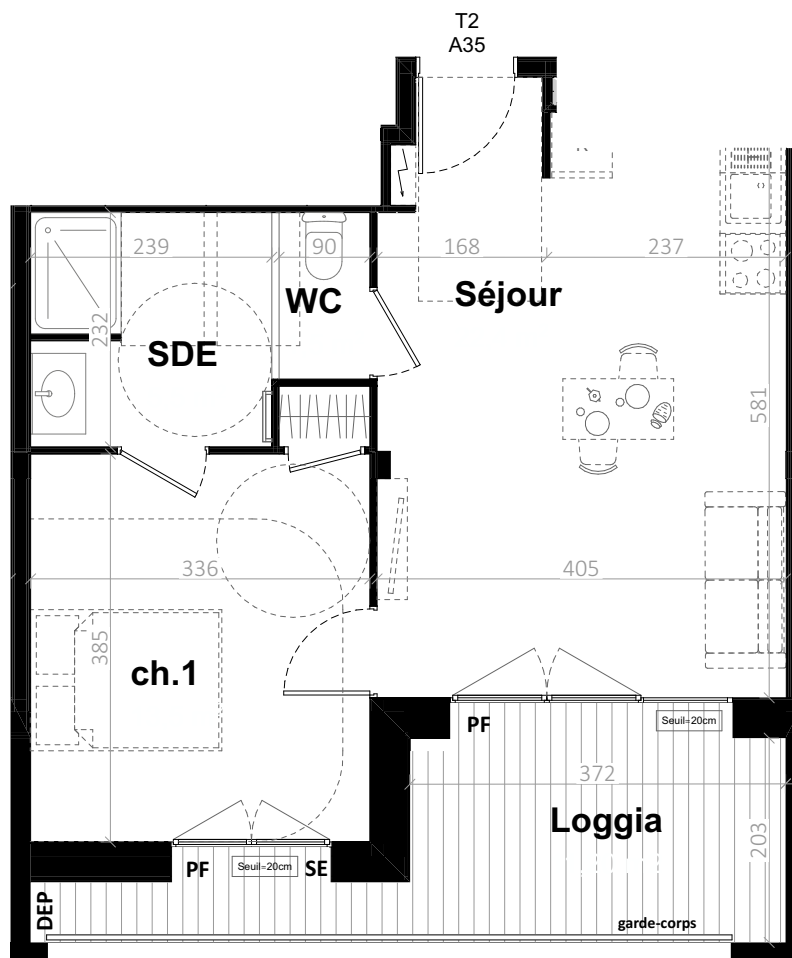

RUBY

Rue Madeleine Pauliac - NANTES

GROUPE LAUNAY
Pays de la Loire
46 rue de Strasbourg
CS 71728
44017 NANTES Cedex 1
Tél : 02-40-41-00-00
www.groupe-launay.com