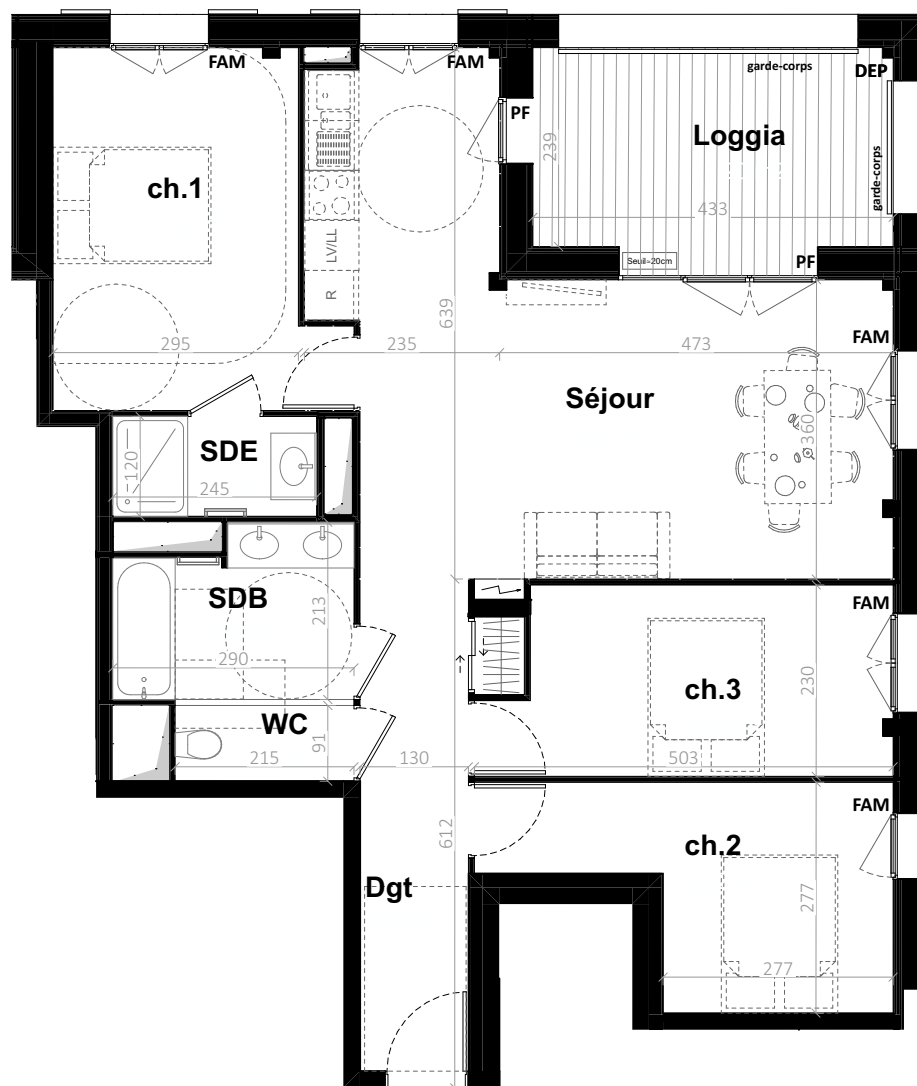

RUBY

Rue Madeleine Pauliac - NANTES

GROUPE LAUNAY
Pays de la Loire
46 rue de Strasbourg
CS 71728
44017 NANTES Cedex 1
Tél : 02-40-41-00-00
www.groupe-launay.com

T4
A41

T4 | **LOGEMENT A41** | **NIVEAU : R+4**

Pièces | Surfaces habitables

Séjour	30,30 m²
ch.1	12,80 m²
ch.3	10,60 m²
ch.2	10,20 m²
Dgt	8,30 m²
SDB	5,60 m²
SDE	2,90 m²
WC	2,00 m²
TOTAL	82,70 m²

Surfaces annexes

Loggia	11,20 m²