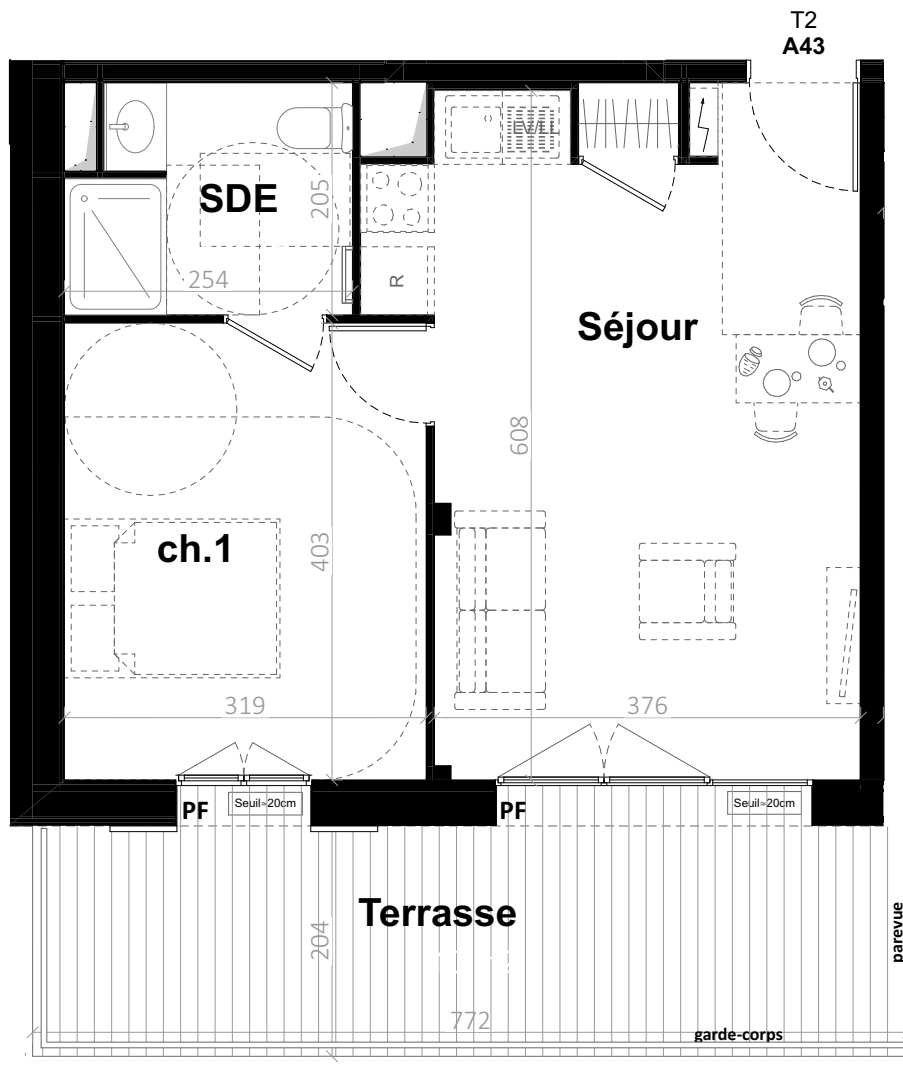

RUBY

Rue Madeleine Pauliac - NANTES

GROUPE LAUNAY
Pays de la Loire
46 rue de Strasbourg
CS 71728
44017 NANTES Cedex 1
Tél : 02-40-41-00-00
www.groupe-launay.com

T2
A43

T2 | **LOGEMENT A43** | **NIVEAU : R+4**

Pièces | Surfaces habitables

Séjour	23,50 m²
ch.1	12,80 m²
SDE	4,90 m²
TOTAL	41,20 m²

Surfaces annexes

Terrasse	17,10 m²