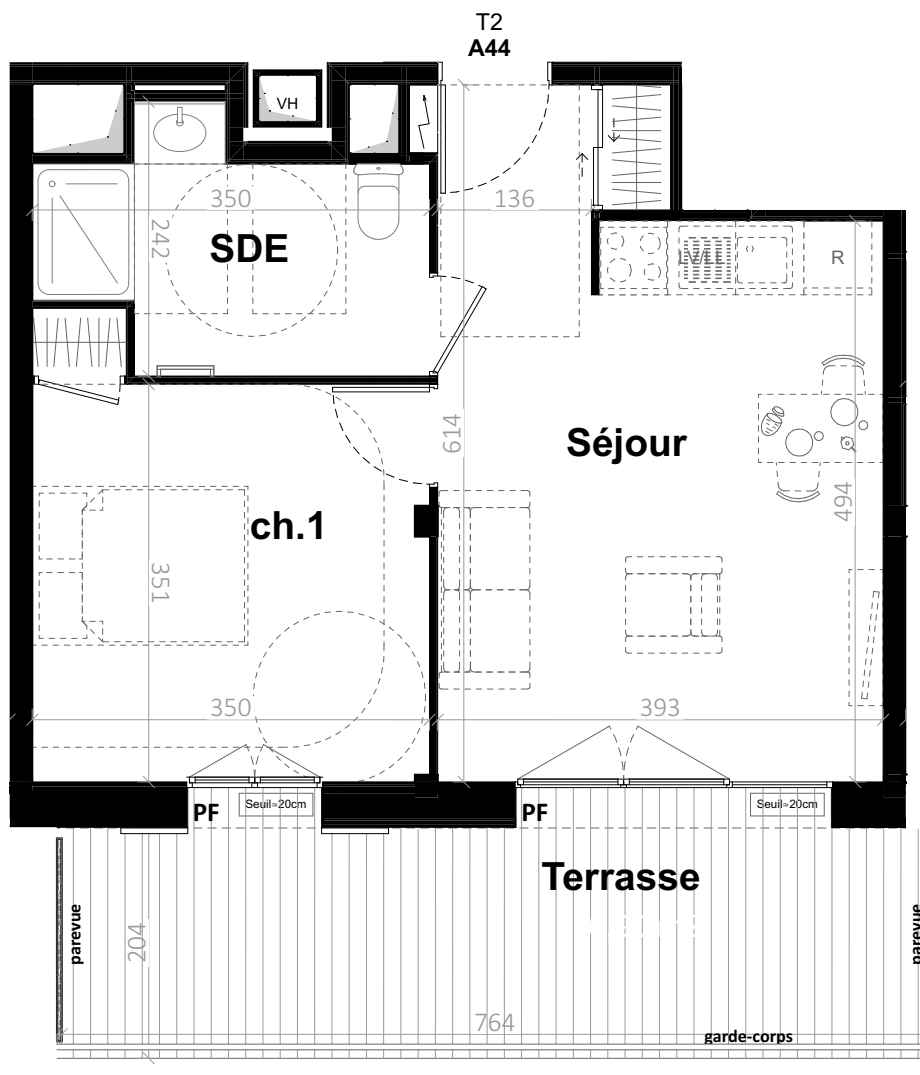

RUBY

Rue Madeleine Pauliac - NANTES

GROUPE LAUNAY
Pays de la Loire
46 rue de Strasbourg
CS 71728
44017 NANTES Cedex 1
Tél : 02-40-41-00-00
www.groupe-launay.com

T2 | **LOGEMENT A44** | **NIVEAU : R+4**

Pièces | Surfaces habitables

Séjour	21,80 m²
ch.1	12,80 m²
SDE	6,50 m²
TOTAL	41,10 m²

Surfaces annexes

Terrasse	16,90 m²