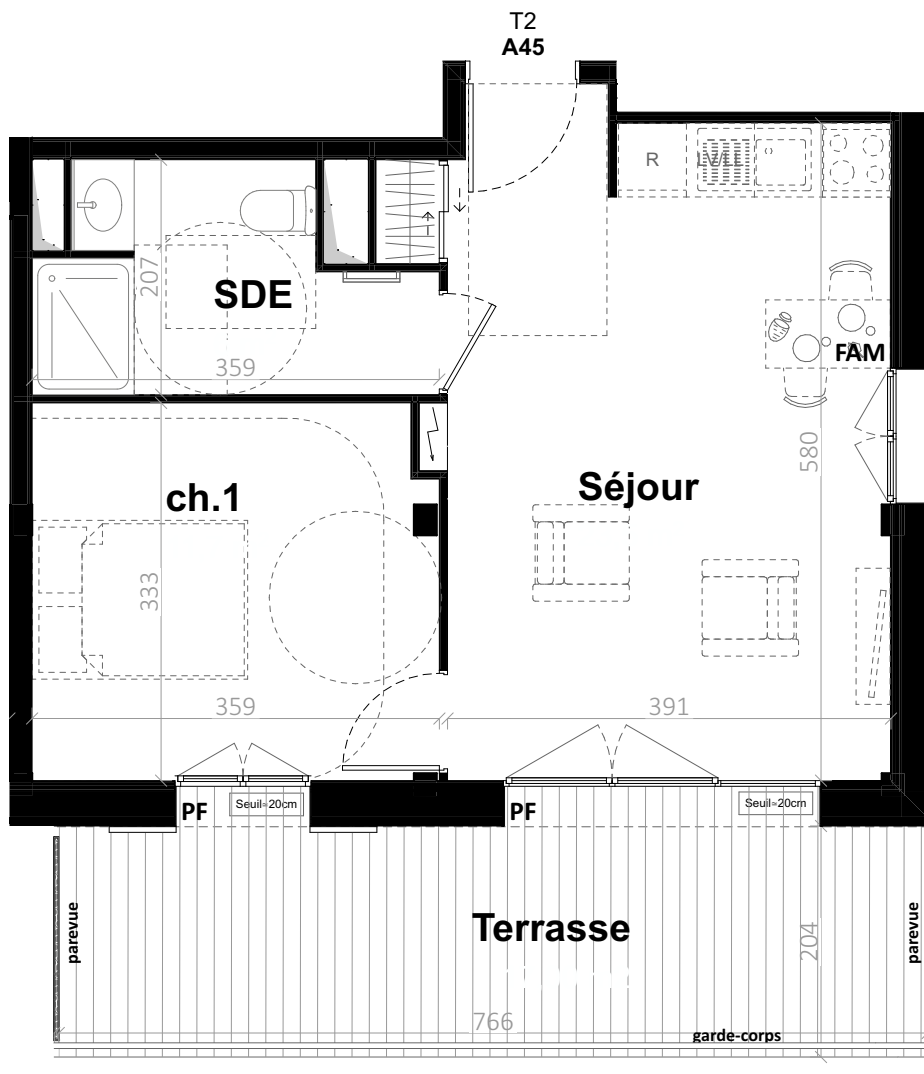

RUBY

Rue Madeleine Pauliac - NANTES

GROUPE LAUNAY
Pays de la Loire
46 rue de Strasbourg
CS 71728
44017 NANTES Cedex 1
Tél : 02-40-41-00-00
www.groupe-launay.com

T2 | **LOGEMENT A45** | **NIVEAU : R+4**

Pièces | Surfaces habitables

Séjour	23,50 m²
ch.1	11,70 m²
SDE	6,00 m²
TOTAL	41,20 m²

Surfaces annexes

Terrasse	17,00 m²