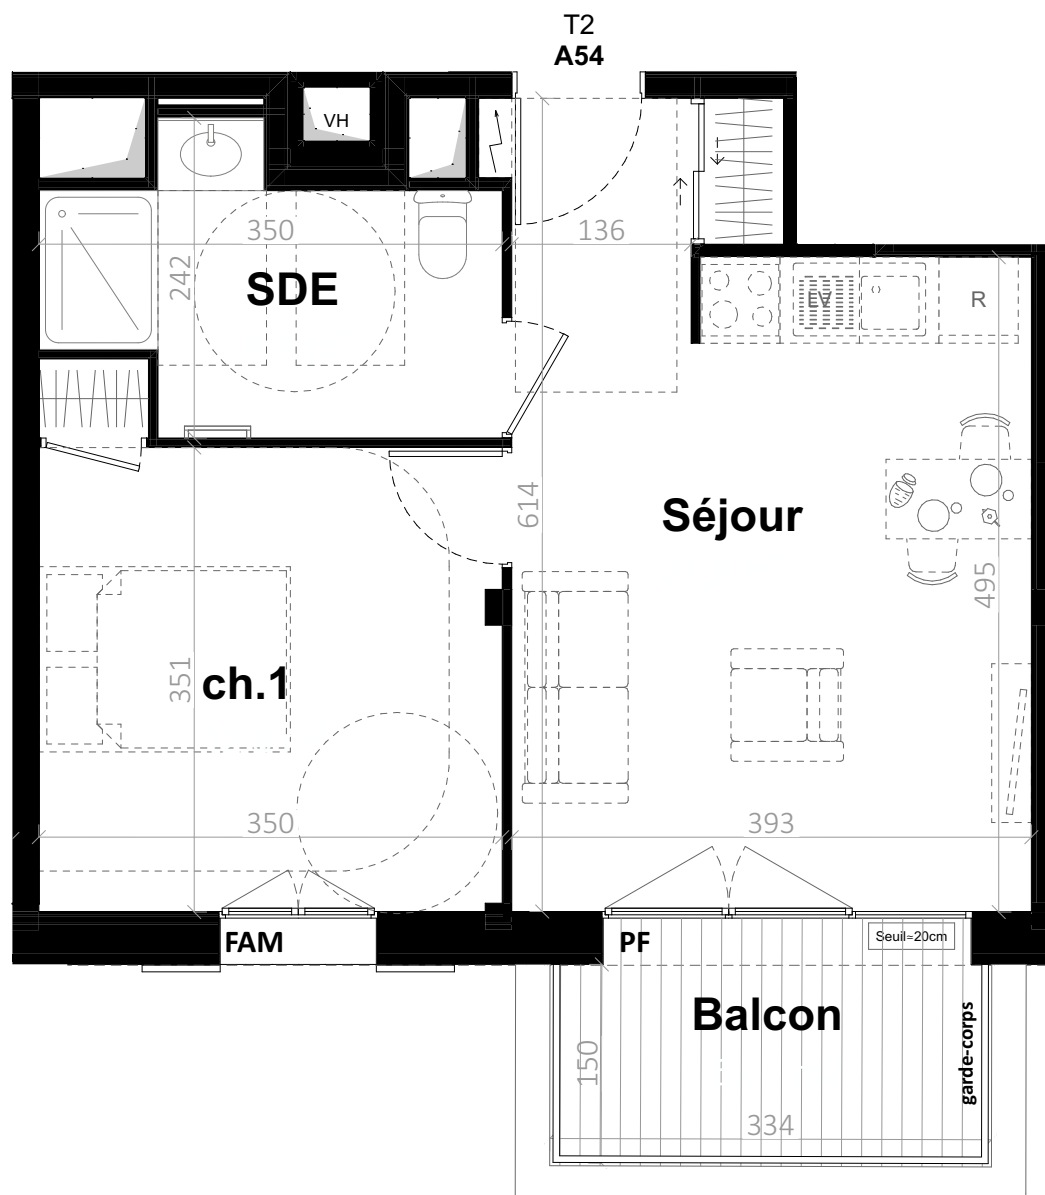

RUBY

Rue Madeleine Pauliac - NANTES

GROUPE LAUNAY
Pays de la Loire
46 rue de Strasbourg
CS 71728
44017 NANTES Cedex 1
Tél : 02-40-41-00-00
www.groupe-launay.com

T2 | **LOGEMENT A54** | **NIVEAU : R+5**

Pièces | Surfaces habitables

Séjour	21,80 m²
ch.1	12,80 m²
SDE	6,40 m²
TOTAL	41,00 m²

Surfaces annexes

Balcon	6,10 m²