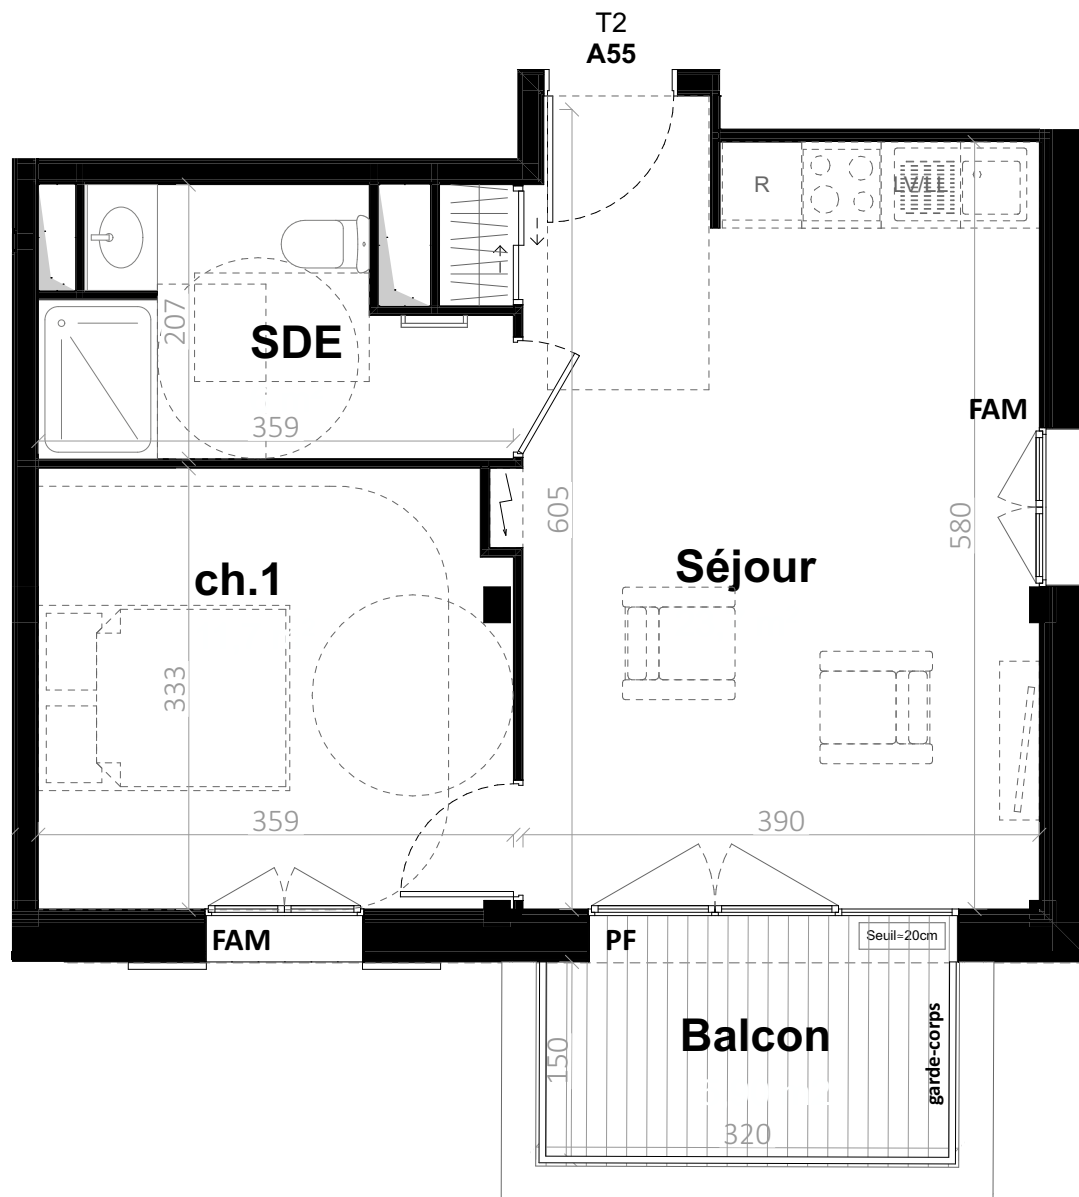

RUBY

Rue Madeleine Pauliac - NANTES

GROUPE LAUNAY
Pays de la Loire
46 rue de Strasbourg
CS 71728
44017 NANTES Cedex 1
Tél : 02-40-41-00-00
www.groupe-launay.com

T2 | **LOGEMENT A55** | **NIVEAU : R+5**

Pièces | Surfaces habitables

Séjour	23,70 m²
ch.1	11,70 m²
SDE	6,00 m²
TOTAL	41,40 m²

Surfaces annexes

Balcon	5,90 m²