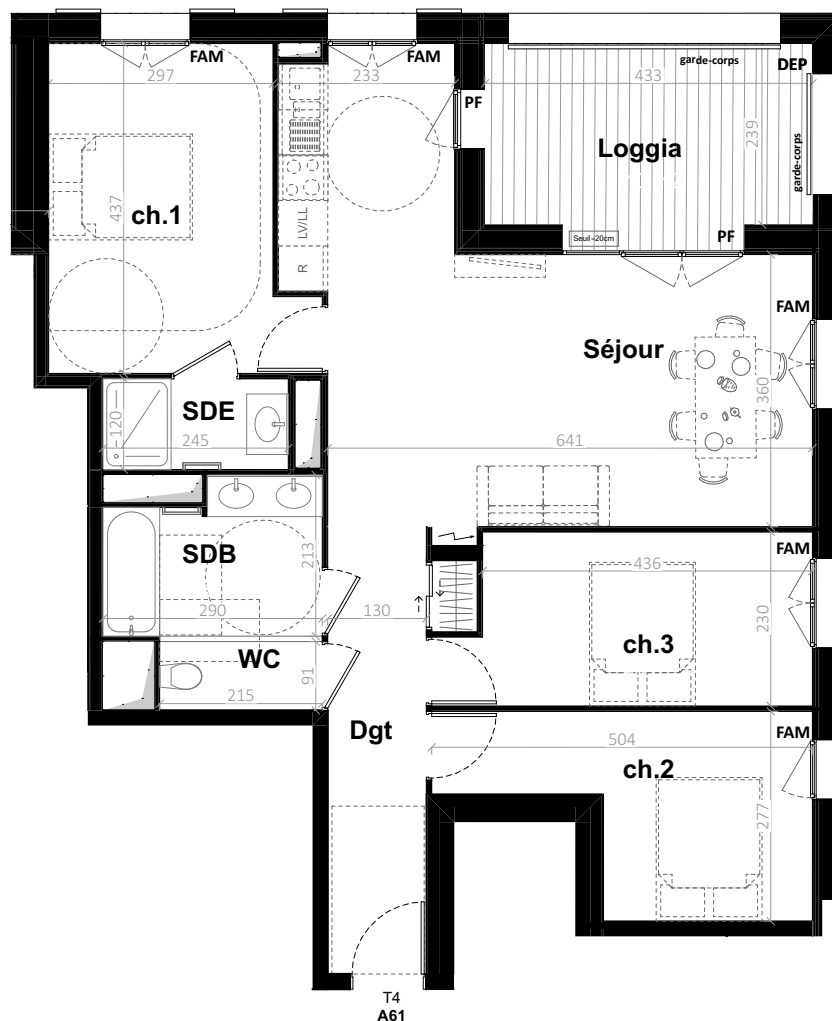

RUBY

Rue Madeleine Pauliac - NANTES

GROUPE LAUNAY
Pays de la Loire
46 rue de Strasbourg
CS 71728
44017 NANTES Cedex 1
Tél : 02-40-41-00-00
www.groupe-launay.com