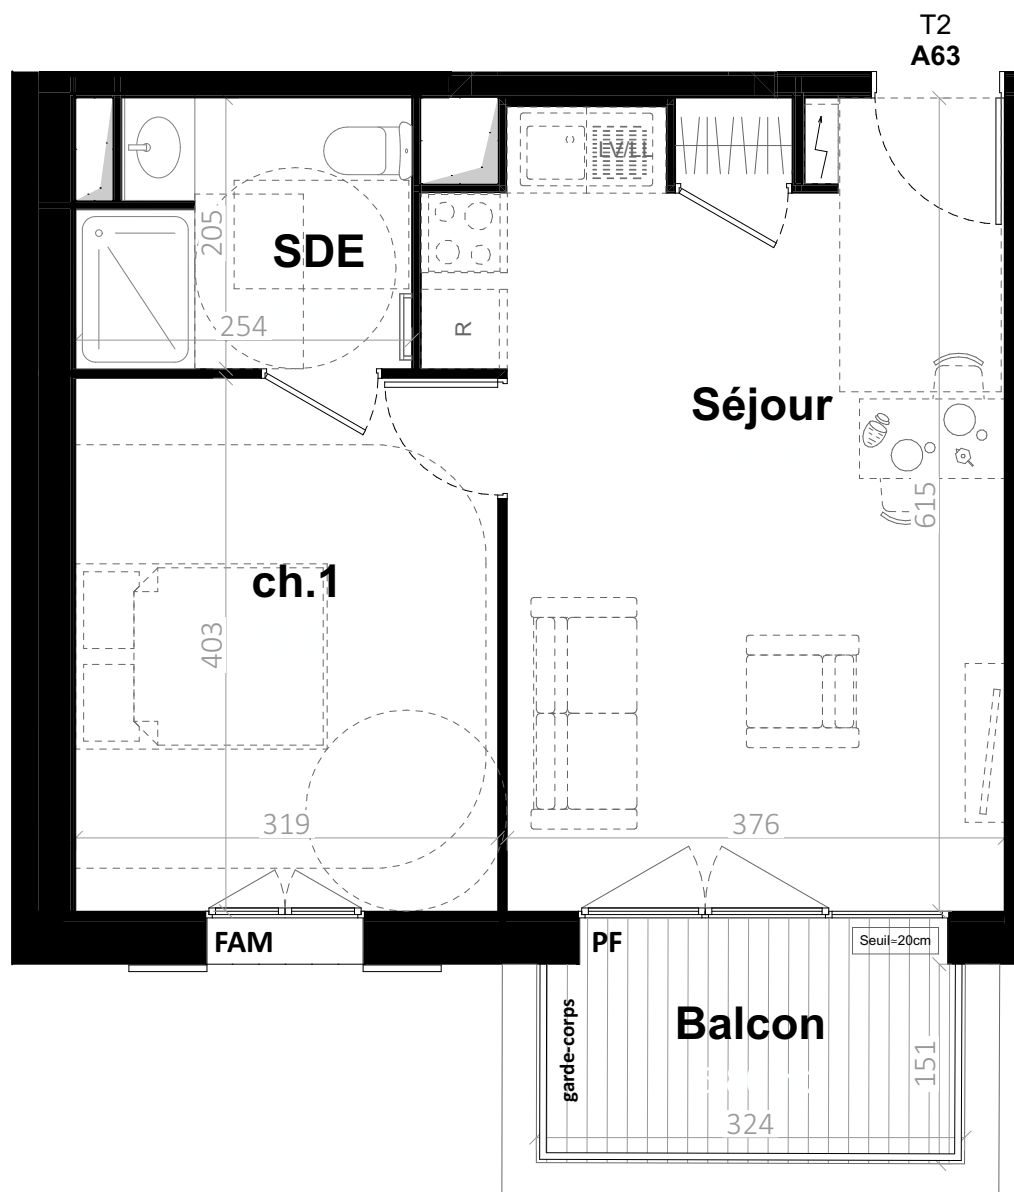

RUBY

Rue Madeleine Pauliac - NANTES

GROUPE LAUNAY
Pays de la Loire
46 rue de Strasbourg
CS 71728
44017 NANTES Cedex 1
Tél : 02-40-41-00-00
www.groupe-launay.com

T2 | **LOGEMENT A63** | **NIVEAU : R+6**

Pièces | Surfaces habitables

Séjour	23,60 m²
ch.1	12,90 m²
SDE	4,90 m²
TOTAL	41,40 m²

Surfaces annexes

Balcon	5,80 m²