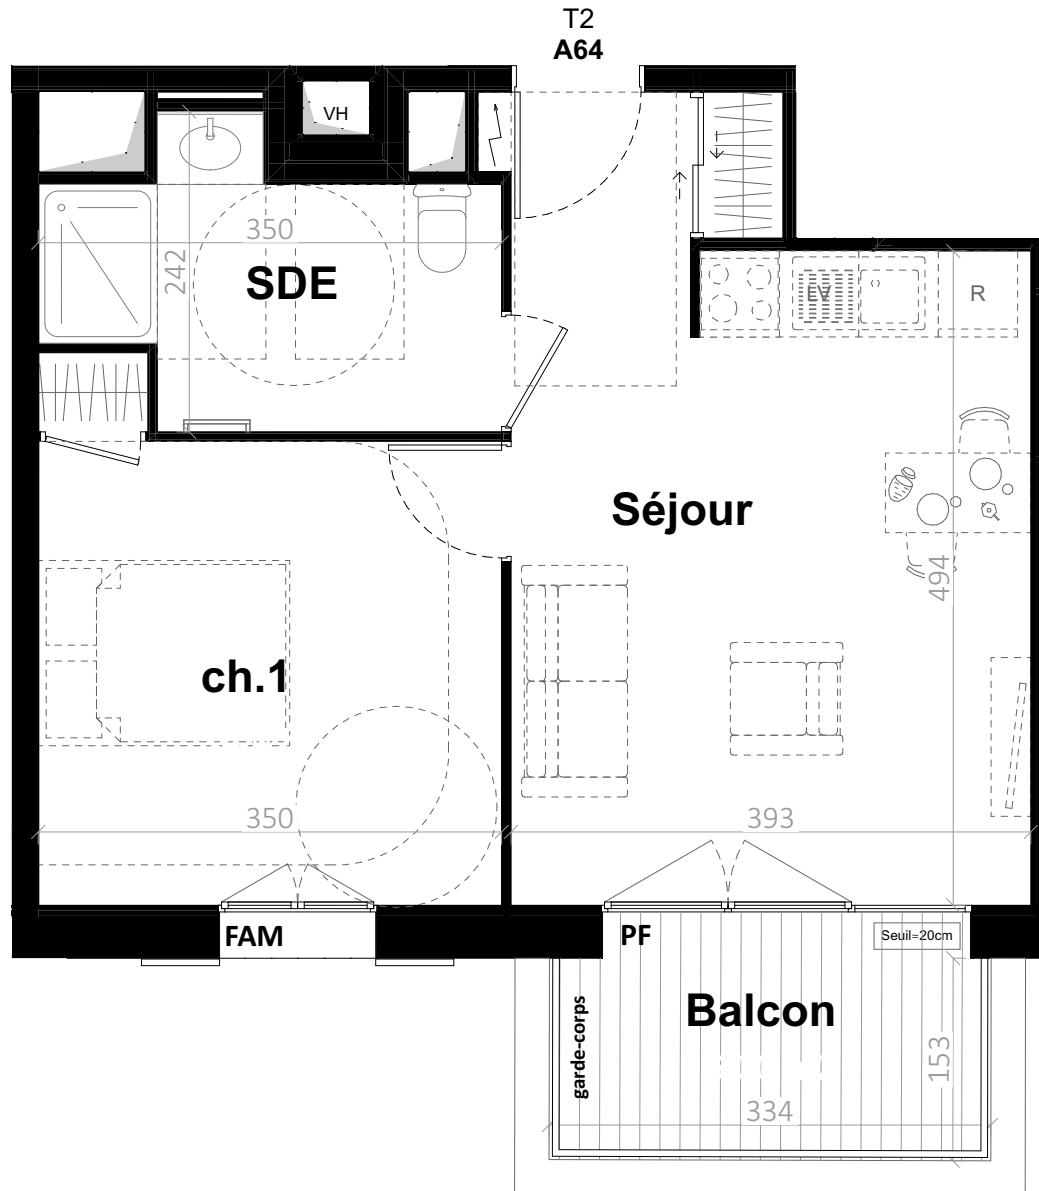

RUBY

Rue Madeleine Pauliac - NANTES

GROUPE LAUNAY
Pays de la Loire
46 rue de Strasbourg
CS 71728
44017 NANTES Cedex 1
Tél : 02-40-41-00-00
www.groupe-launay.com

T2 | **LOGEMENT A64** | **NIVEAU : R+6**

Pièces | Surfaces habitables

Séjour	21,90 m²
ch.1	12,80 m²
SDE	6,40 m²
TOTAL	41,10 m²

Surfaces annexes

Balcon	6,10 m²