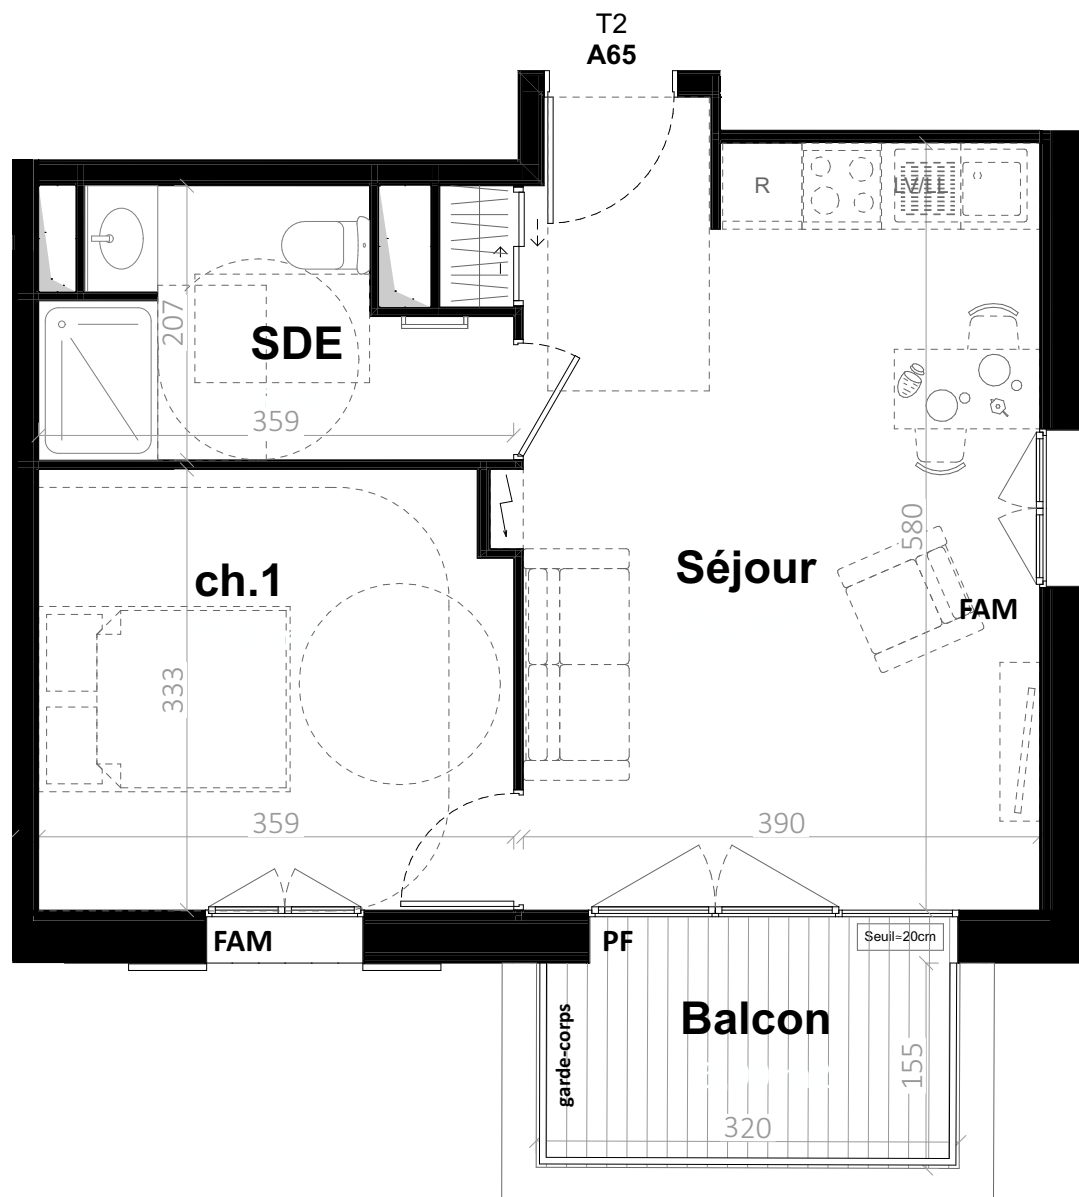

RUBY

Rue Madeleine Pauliac - NANTES

GROUPE LAUNAY
Pays de la Loire
46 rue de Strasbourg
CS 71728
44017 NANTES Cedex 1
Tél : 02-40-41-00-00
www.groupe-launay.com

T2 | **LOGEMENT A65** | **NIVEAU : R+6**

Pièces | Surfaces habitables

Séjour	23,70 m²
ch.1	11,80 m²
SDE	6,00 m²
TOTAL	41,50 m²

Surfaces annexes

Balcon	5,90 m²