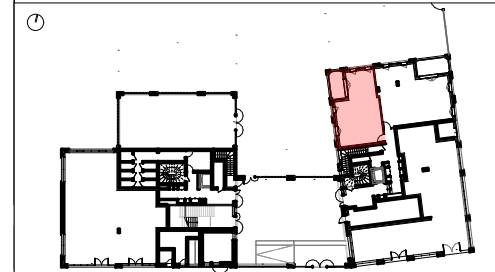

RUBY

Rue Madeleine Pauliac - NANTES

GROUPE LAUNAY
 Pays de la Loire
 46 rue de Strasbourg
 CS 71728
 44017 NANTES Cedex 1
 Tél : 02-40-41-00-00
 www.groupe-launay.com

T2
B01

T2	LOGEMENT B01	NIVEAU : RDC
Pièces		Surfaces habitables
Séjour		21,90 m ²
ch.1		11,70 m ²
Dgt		6,00 m ²
SDE		4,40 m ²
WC		2,10 m ²
TOTAL		46,10 m²

Surfaces annexes	
Loggia	7,50 m ²

LÉGENDE			
	Tableau général électrique		Cloison démontable
	HTS Hauteur seuil ≈ 20 cm		Gaine Technique
	F / PF Fenêtre / Porte-fenêtre		FAM Fenêtre sur allège
	Placard		SE Store extérieur
	Sèche serviette		DEP Descente d'eau pluviale

NOTA: Les côtes et les surfaces indiquées peuvent varier légèrement en fonction des impératifs de construction. Des modifications mineures ou des aménagements de détails nécessaires pour des raisons d'ordre technique ou administratif pourront être reportés sur les plans.