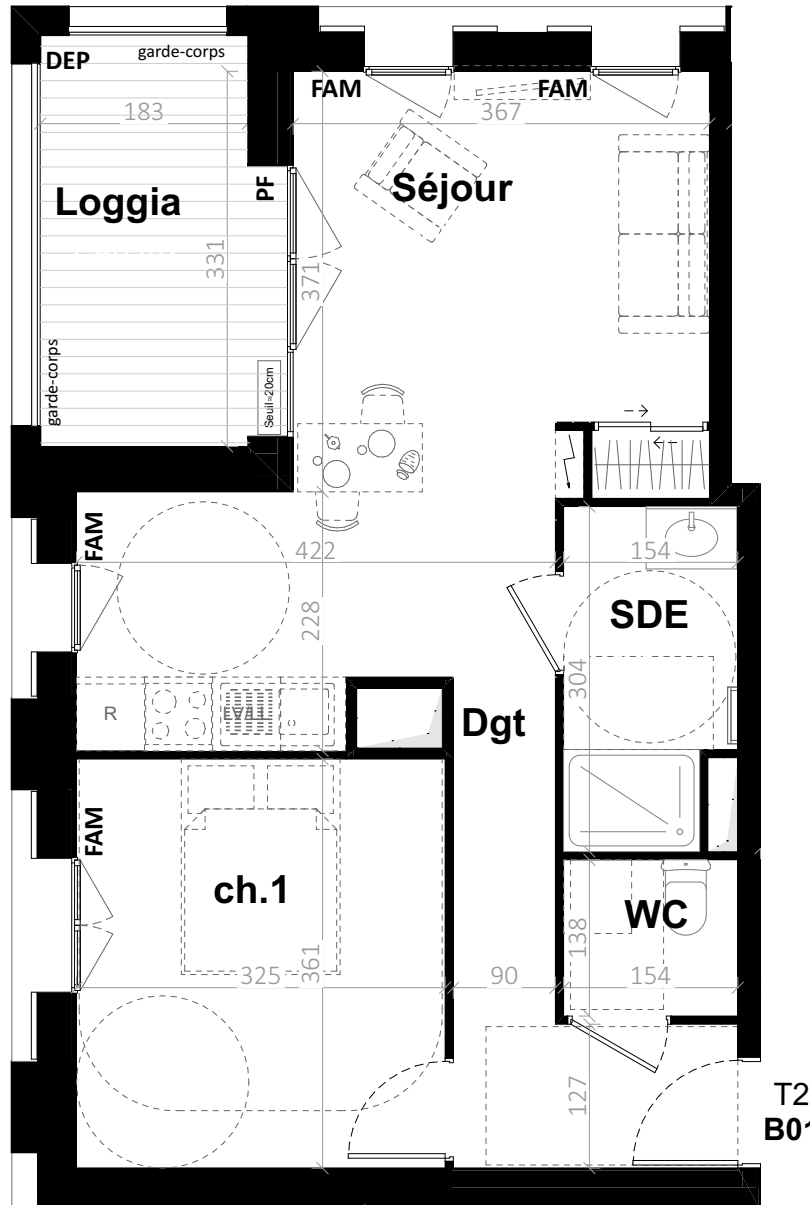

RUBY

Rue Madeleine Pauliac - NANTES

GROUPE LAUNAY
 Pays de la Loire
 46 rue de Strasbourg
 CS 71728
 44017 NANTES Cedex 1
 Tél : 02-40-41-00-00
 www.groupe-launay.com

T2
B01

T2	LOGEMENT B01	NIVEAU : RDC
Pièces		Surfaces habitables
Séjour		21,90 m ²
ch.1		11,70 m ²
Dgt		6,00 m ²
SDE		4,40 m ²
WC		2,10 m ²
TOTAL		46,10 m²

Surfaces annexes	
Loggia	7,50 m ²

LÉGENDE			
	Tableau général électrique		Cloison démontable
	HTS Hauteur seuil ≈ 20 cm		Gaine Technique
	F / PF Fenêtre / Porte-fenêtre		FAM Fenêtre sur allège
	Placard		SE Store extérieur
	Sèche serviette		DEP Descente d'eau pluviale

NOTA: Les côtes et les surfaces indiquées peuvent varier légèrement en fonction des impératifs de construction. Des modifications mineures ou des aménagements de détails nécessaires pour des raisons d'ordre technique ou administratif pourront être reportés sur les plans.