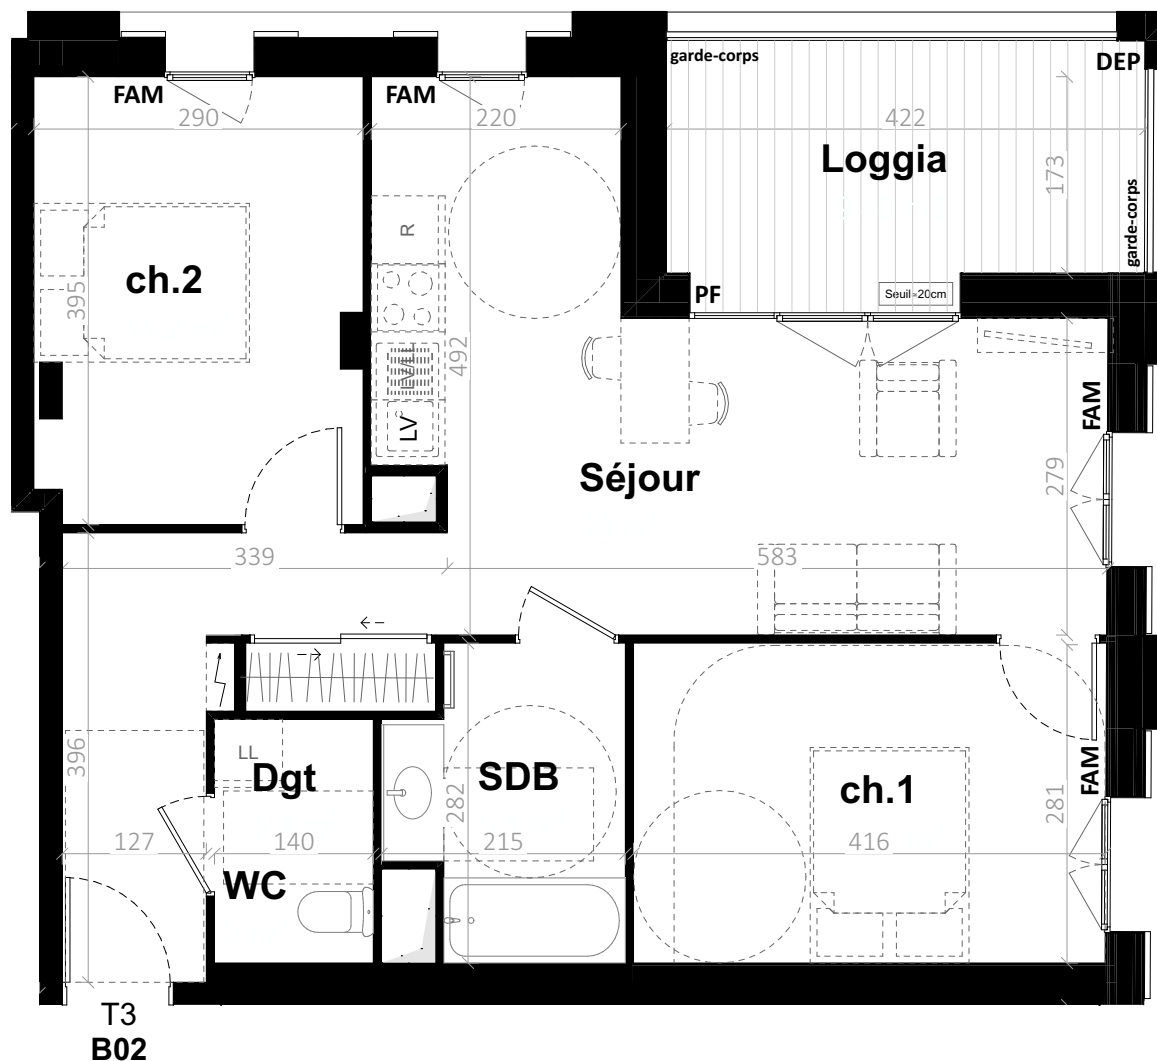

RUBY

Rue Madeleine Pauliac - NANTES

GROUPE LAUNAY
Pays de la Loire
46 rue de Strasbourg
CS 71728
44017 NANTES Cedex 1
Tél : 02-40-41-00-00
www.groupe-launay.com

T3 | **LOGEMENT B02** | **NIVEAU : RDC**

Pièces | Surfaces habitables

Séjour	26,00 m²
ch.1	11,70 m²
ch.2	11,20 m²
SDB	5,20 m²
Dgt	3,90 m²
WC	3,00 m²
TOTAL	61,00 m²

Surfaces annexes

Loggia	9,50 m²