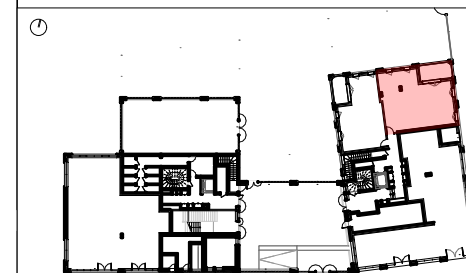

Pièces | Surfaces habitables

Séjour	26,00 m ²
ch.1	11,70 m ²
ch.2	11,20 m ²
SDB	5,20 m ²
Dgt	3,90 m ²
WC	3,00 m ²
TOTAL	61,00 m²

Surfaces annexes

Loggia	9,50 m ²
--------	---------------------

LÉGENDE

	Tableau général électrique		Cloison démontable
	HTS Hauteur seuil ≈ 20 cm		Gaine Technique
	F / PF Fenêtre / Porte-fenêtre		FAM Fenêtre sur allège
	Placard		SE Store extérieur
	Sèche serviette		DEP Descente d'eau pluviale

NOTA: Les côtes et les surfaces indiquées peuvent varier légèrement en fonction des impératifs de construction. Des modifications mineures ou des aménagements de détails nécessaires pour des raisons d'ordre technique ou administratif pourront être reportés sur les plans.