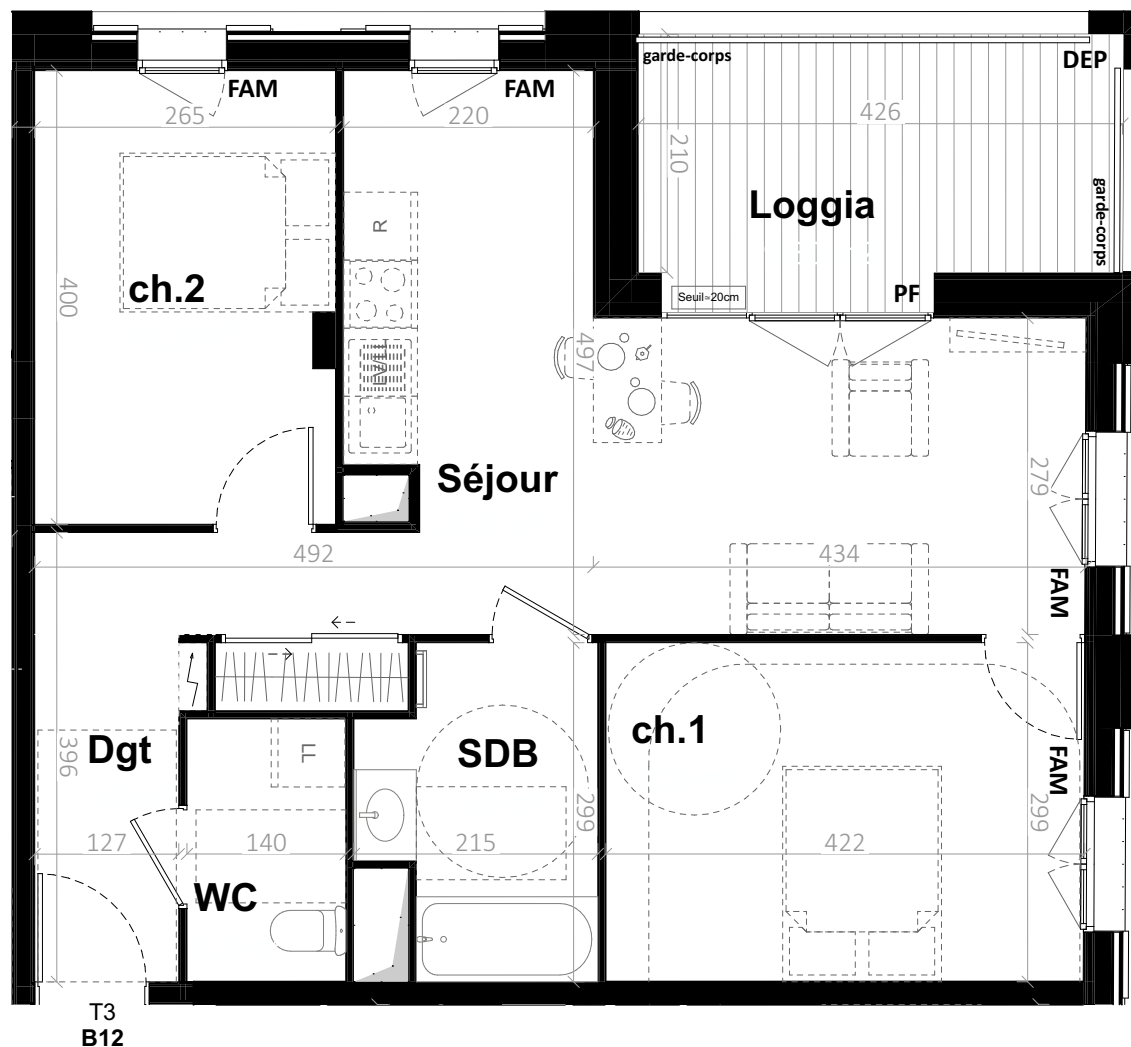

RUBY

Rue Madeleine Pauliac - NANTES

GROUPE LAUNAY
Pays de la Loire
46 rue de Strasbourg
CS 71728
44017 NANTES Cedex 1
Tél : 02-40-41-00-00
www.groupe-launay.com