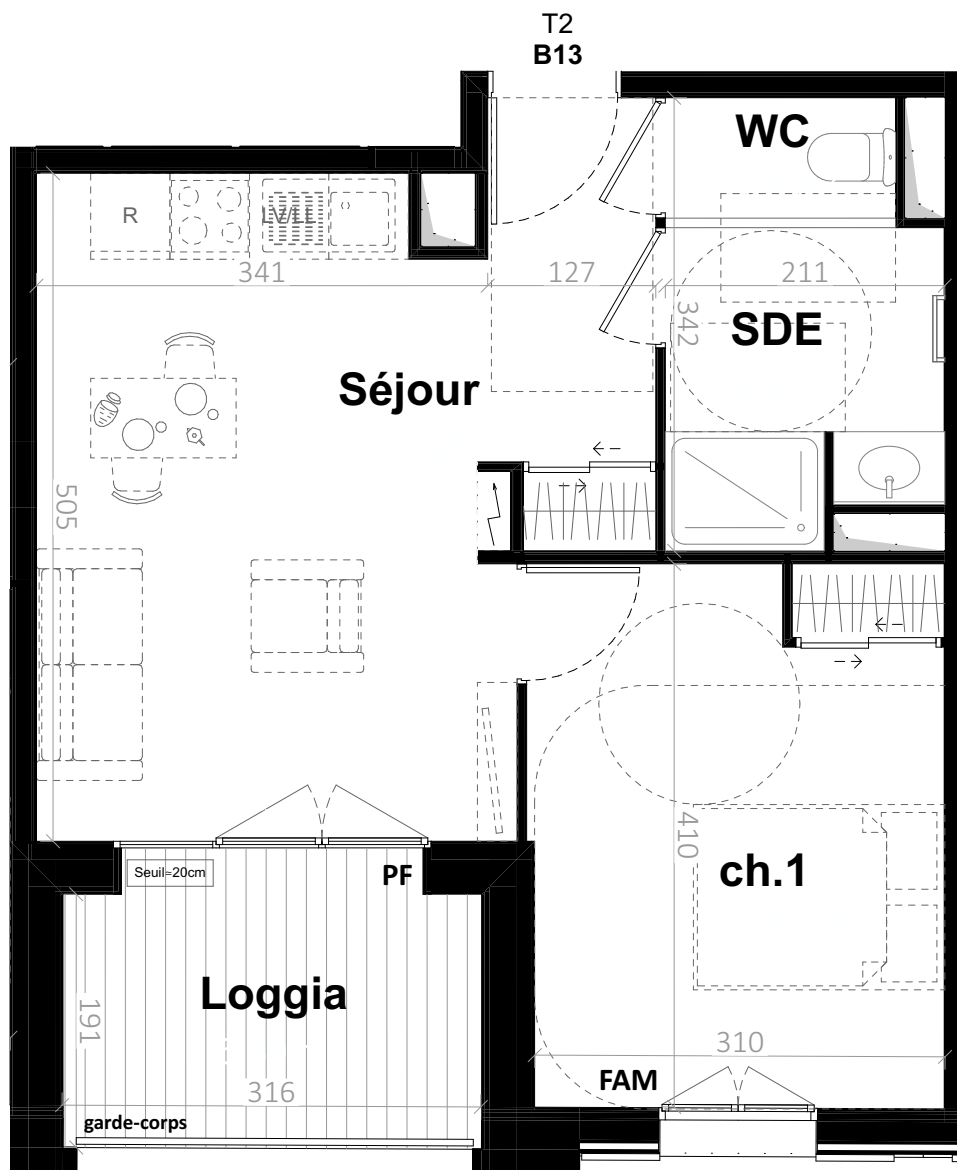

RUBY

Rue Madeleine Pauliac - NANTES

GROUPE LAUNAY
Pays de la Loire
46 rue de Strasbourg
CS 71728
44017 NANTES Cedex 1
Tél : 02-40-41-00-00
www.groupe-launay.com

T2 | **LOGEMENT B13** | **NIVEAU : R+1**

Pièces | Surfaces habitables

Séjour	21,40 m²
ch.1	12,80 m²
SDE	4,80 m²
WC	1,60 m²
TOTAL	40,60 m²

Surfaces annexes

Loggia	6,90 m²