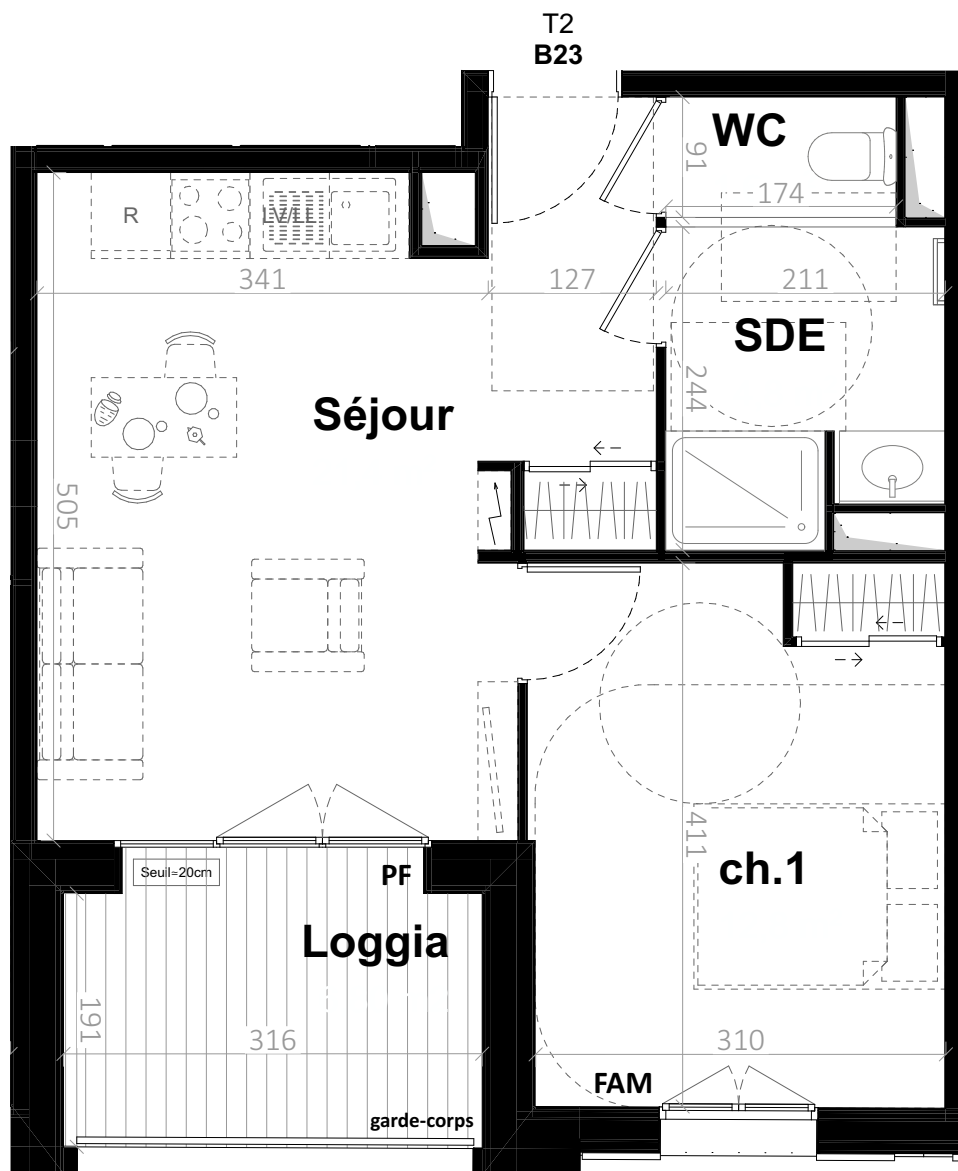

RUBY

Rue Madeleine Pauliac - NANTES

GROUPE LAUNAY
Pays de la Loire
46 rue de Strasbourg
CS 71728
44017 NANTES Cedex 1
Tél : 02-40-41-00-00
www.groupe-launay.com

T2 | **LOGEMENT B23** | **NIVEAU : R+2**

Pièces | Surfaces habitables

Séjour	21,40 m²
ch.1	12,80 m²
SDE	4,80 m²
WC	1,60 m²
TOTAL	40,60 m²

Surfaces annexes

Loggia	6,90 m²