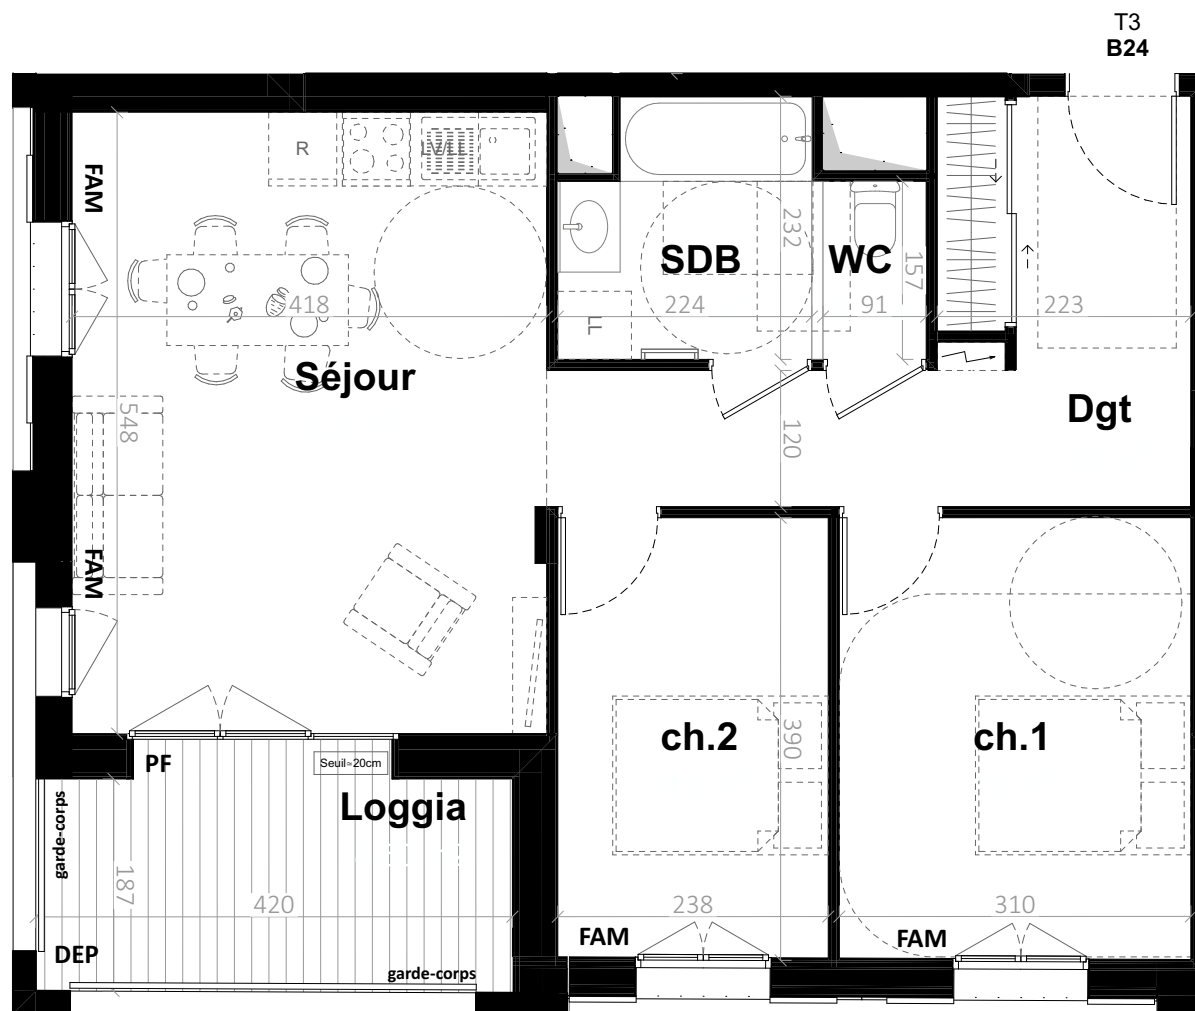

RUBY

Rue Madeleine Pauliac - NANTES

GROUPE LAUNAY
Pays de la Loire
46 rue de Strasbourg
CS 71728
44017 NANTES Cedex 1
Tél : 02-40-41-00-00
www.groupe-launay.com

T3 | **LOGEMENT B24** | **NIVEAU : R+2**

Pièces | Surfaces habitables

Séjour	22,90 m²
ch.1	12,00 m²
Dgt	12,00 m²
ch.2	9,20 m²
SDB	4,80 m²
WC	1,30 m²
TOTAL	62,20 m²

Surfaces annexes

Loggia	8,70 m²