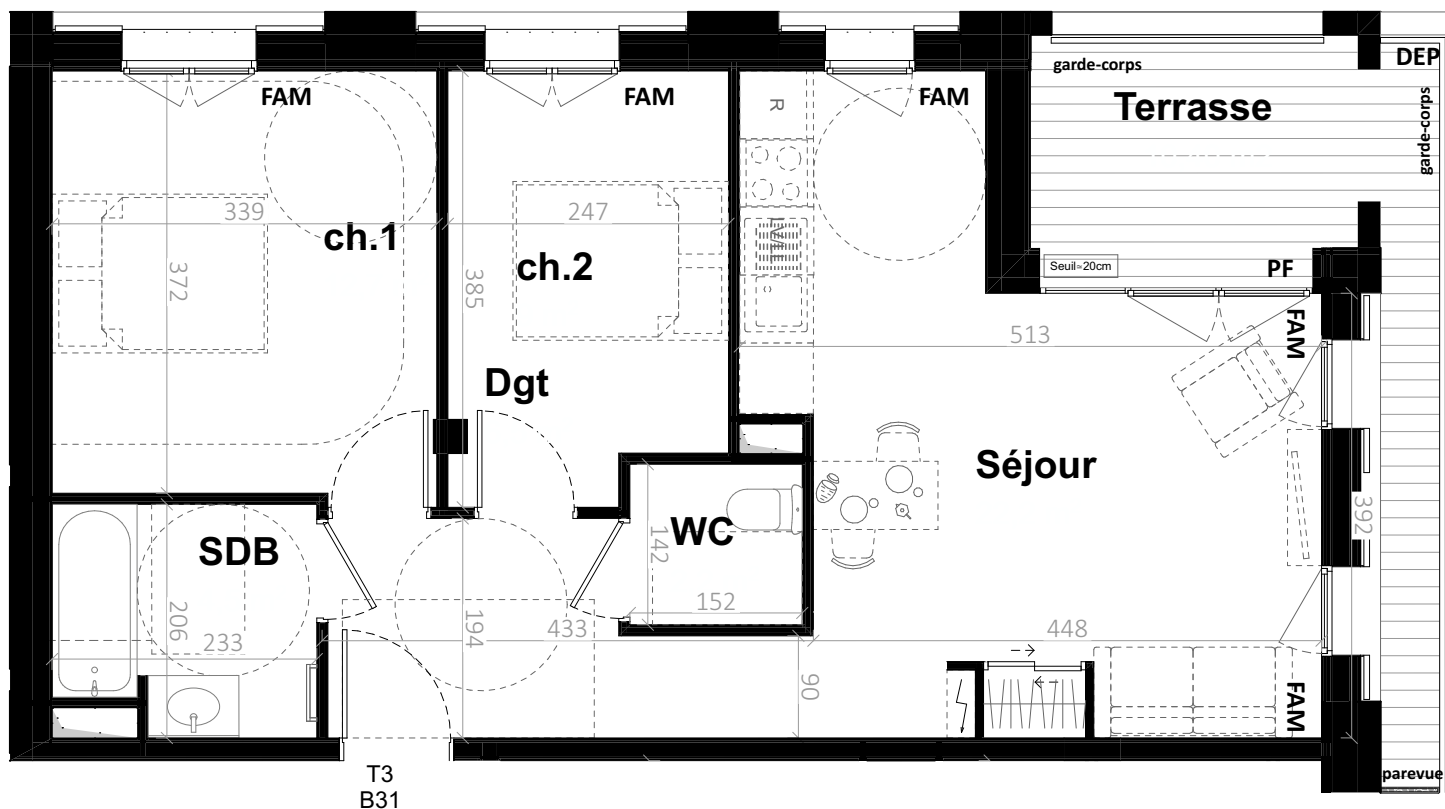

Pièces	Surfaces habitables
Séjour	22,20 m <sup>2</sup>
ch.1	12,70 m <sup>2</sup>
ch.2	9,00 m <sup>2</sup>
Dgt	6,50 m <sup>2</sup>
SDB	4,50 m <sup>2</sup>
WC	2,20 m <sup>2</sup>
<b>TOTAL</b>	<b>57,10 m<sup>2</sup></b>

Surfaces annexes

Terrasse	10,40 m <sup>2</sup>
----------	----------------------

### LÉGENDE

	Tableau général électrique		Cloison démontable
	HTS Hauteur seuil ≈ 20 cm		Gaine Technique
	F / PF Fenêtre / Porte-fenêtre		FAM Fenêtre sur allège
	Placard		SE Store extérieur
	Sèche serviette		DEP Descente d'eau pluviale