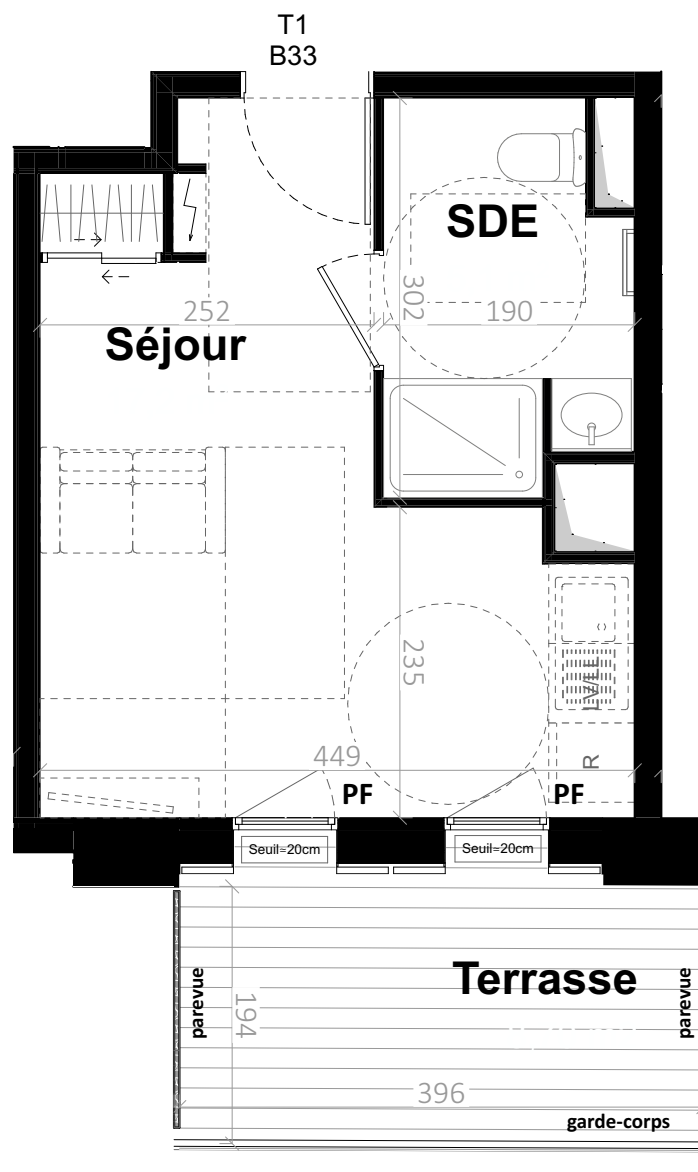

RUBY

Rue Madeleine Pauliac - NANTES

GROUPE LAUNAY
Pays de la Loire
46 rue de Strasbourg
CS 71728
44017 NANTES Cedex 1
Tél : 02-40-41-00-00
www.groupe-launay.com