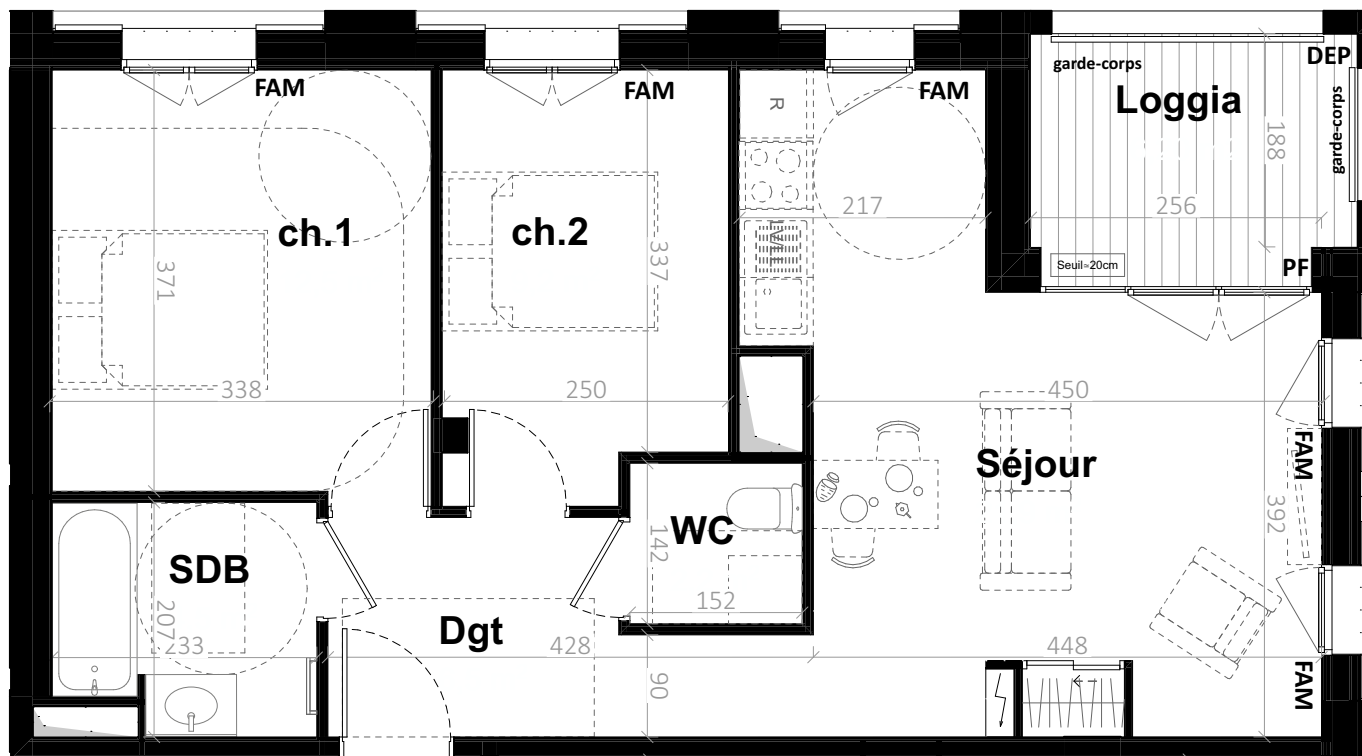

RUBY

Rue Madeleine Pauliac - NANTES

GROUPE LAUNAY
Pays de la Loire
46 rue de Strasbourg
CS 71728
44017 NANTES Cedex 1
Tél : 02-40-41-00-00
www.groupe-launay.com

T3
B41

T3 | **LOGEMENT B41** | **NIVEAU : R+4**

Pièces	Surfaces habitables
Séjour	21,90 m²
ch.1	12,50 m²
ch.2	9,20 m²
Dgt	6,50 m²
SDB	4,50 m²
WC	2,20 m²
TOTAL	56,80 m²

Surfaces annexes

Loggia	6,20 m²