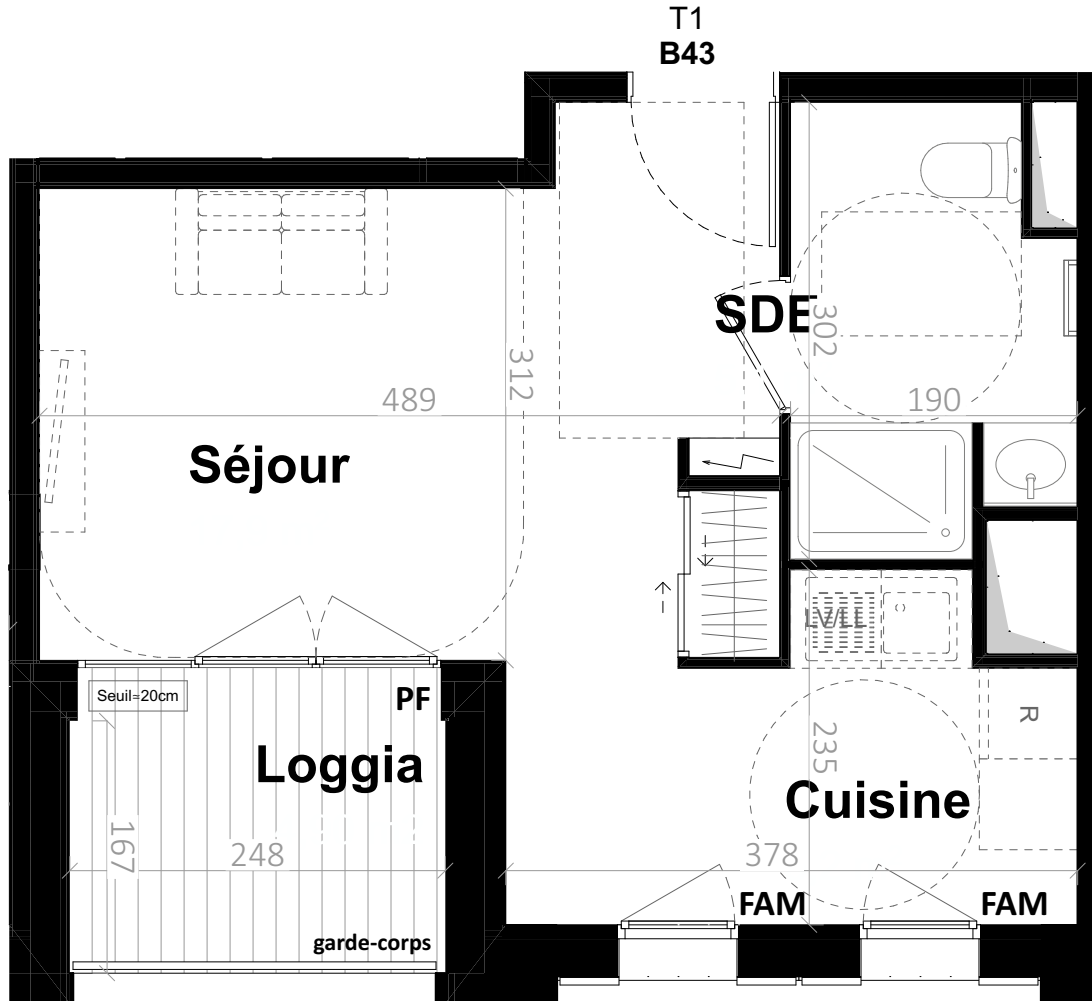

RUBY

Rue Madeleine Pauliac - NANTES

GROUPE LAUNAY
Pays de la Loire
46 rue de Strasbourg
CS 71728
44017 NANTES Cedex 1
Tél : 02-40-41-00-00
www.groupe-launay.com