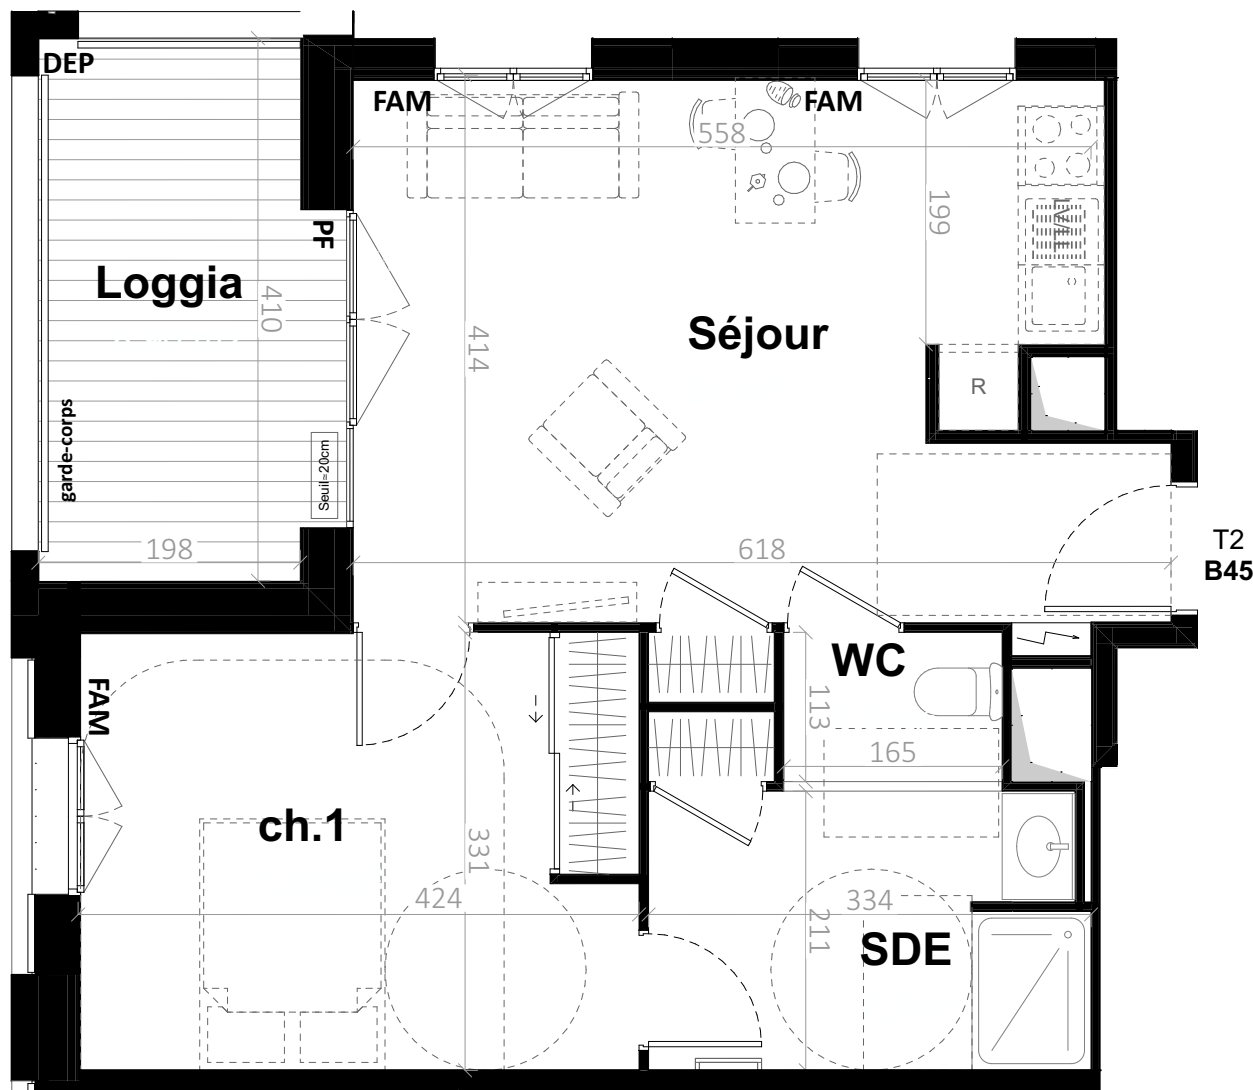

RUBY

Rue Madeleine Pauliac - NANTES

GROUPE LAUNAY
Pays de la Loire
46 rue de Strasbourg
CS 71728
44017 NANTES Cedex 1
Tél : 02-40-41-00-00
www.groupe-launay.com

T2 | **LOGEMENT B45** | **NIVEAU : R+4**

Pièces | Surfaces habitables

Séjour	24,00 m²
ch.1	13,90 m²
SDE	7,50 m²
WC	1,90 m²
TOTAL	47,30 m²
TOTAL	m²

Surfaces annexes

Loggia	9,00 m²