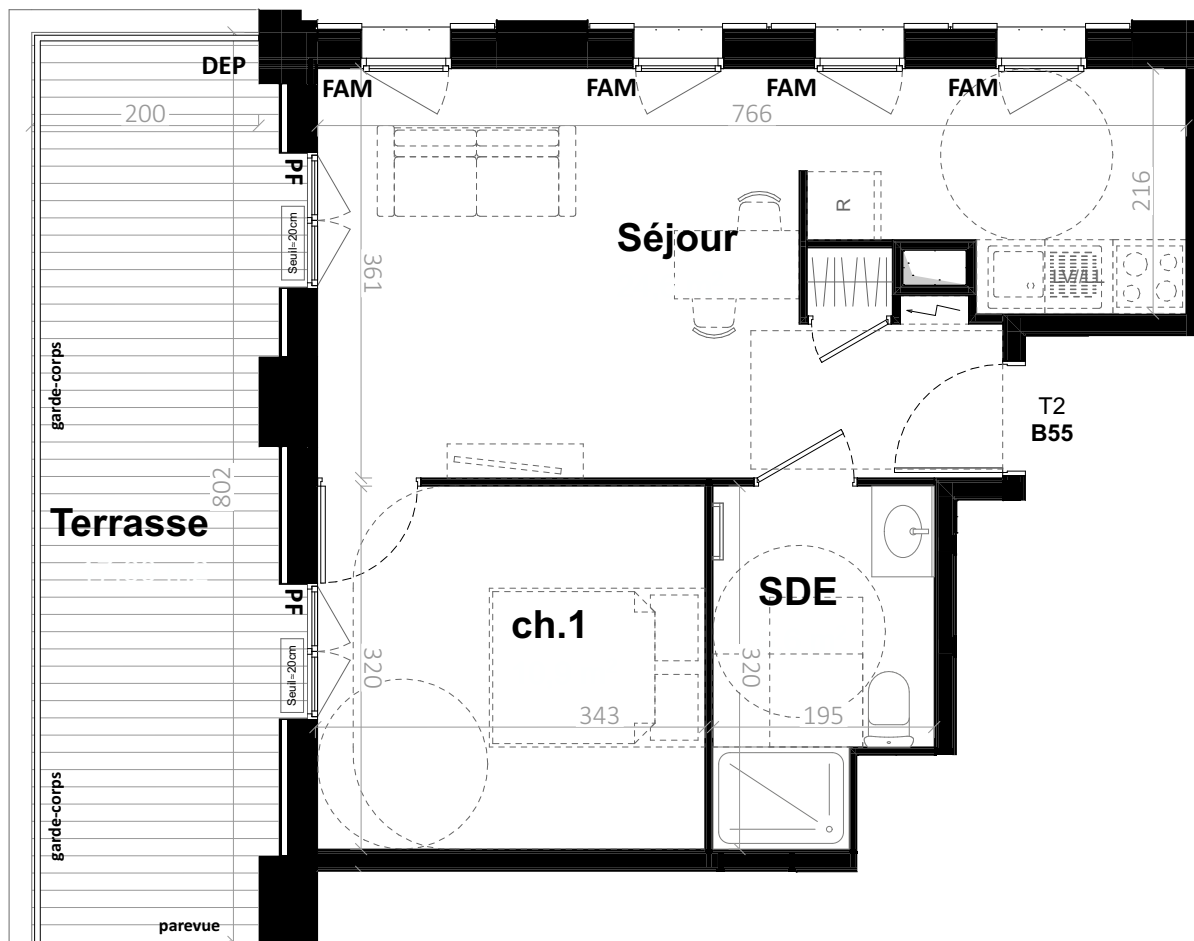

RUBY

Rue Madeleine Pauliac - NANTES

GROUPE LAUNAY
Pays de la Loire
46 rue de Strasbourg
CS 71728
44017 NANTES Cedex 1
Tél : 02-40-41-00-00
www.groupe-launay.com

T2 | **LOGEMENT B55** | **NIVEAU : R+5**

Pièces | Surfaces habitables

Séjour	24,60 m²
ch.1	10,90 m²
SDE	5,60 m²
TOTAL	41,10 m²

Surfaces annexes

Terrasse	17,70 m²