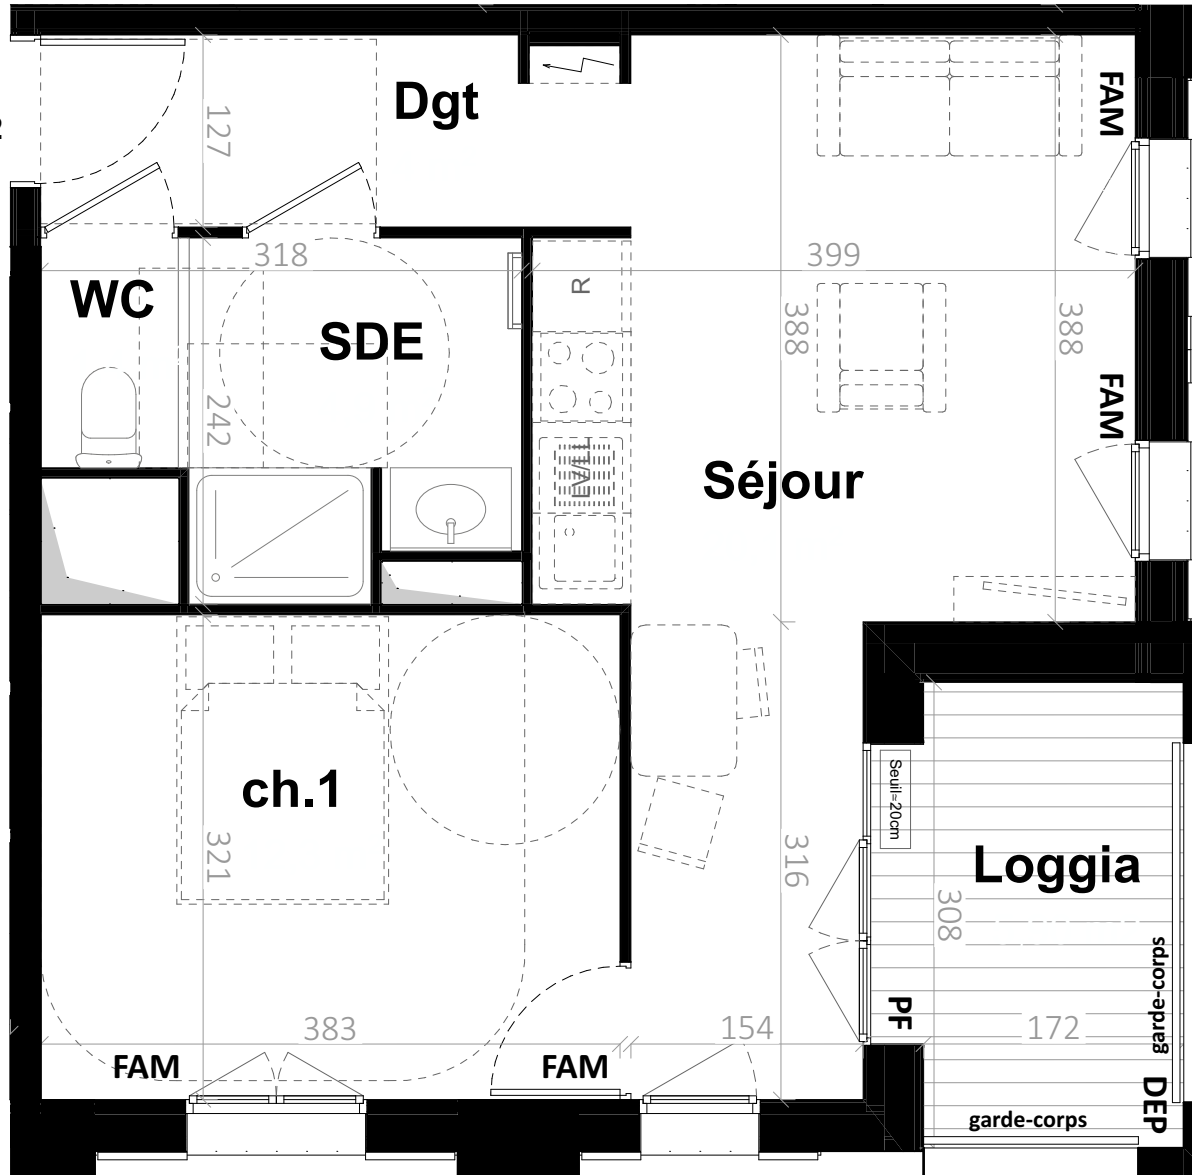

RUBY

Rue Madeleine Pauliac - NANTES

GROUPE LAUNAY
Pays de la Loire
46 rue de Strasbourg
CS 71728
44017 NANTES Cedex 1
Tél : 02-40-41-00-00
www.groupe-launay.com

T2
B62

T2 | **LOGEMENT B62** | NIVEAU : R+6

Pièces	Surfaces habitables
Séjour	20,10 m²
ch.1	12,30 m²
SDE	4,90 m²
Dgt	4,00 m²
WC	1,40 m²
TOTAL	42,70 m²

Surfaces annexes

Loggia	6,00 m²