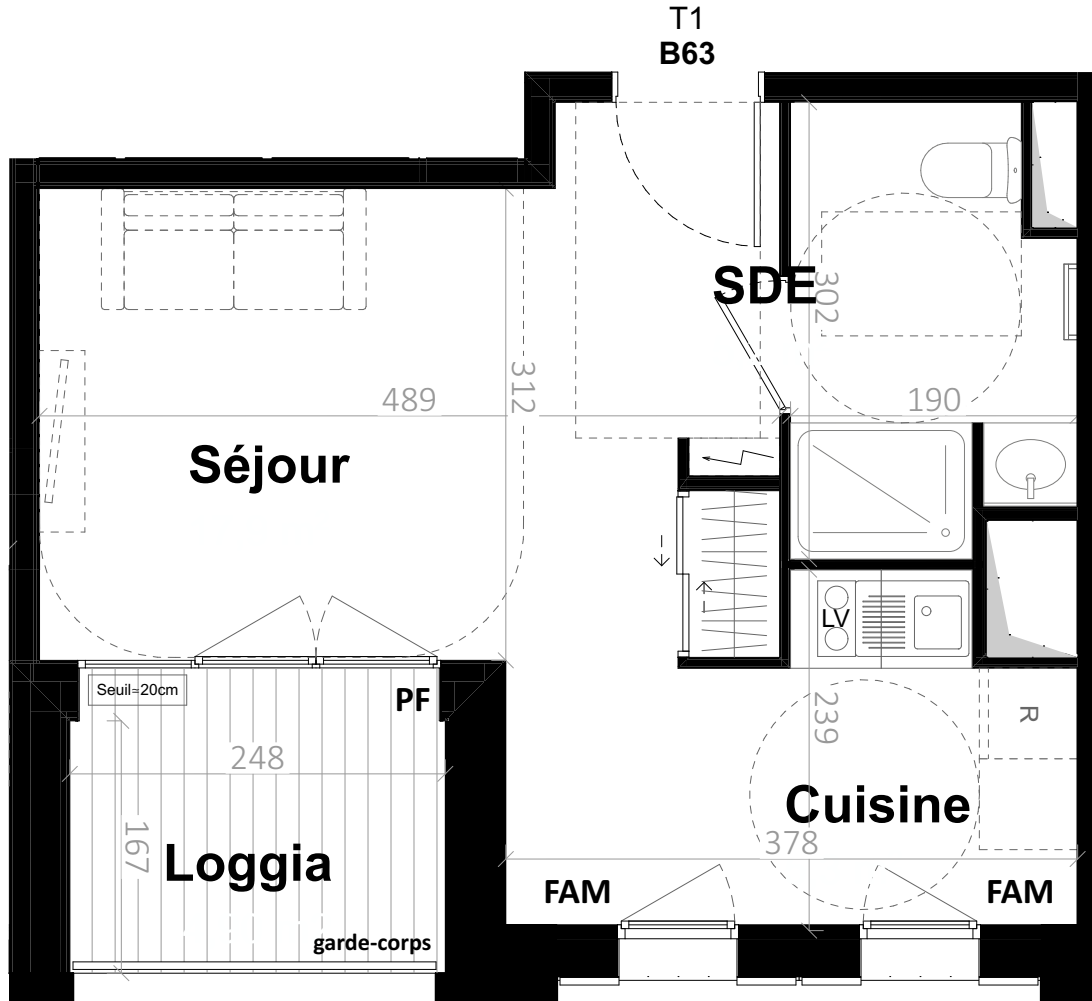

RUBY

Rue Madeleine Pauliac - NANTES

GROUPE LAUNAY
Pays de la Loire
46 rue de Strasbourg
CS 71728
44017 NANTES Cedex 1
Tél : 02-40-41-00-00
www.groupe-launay.com