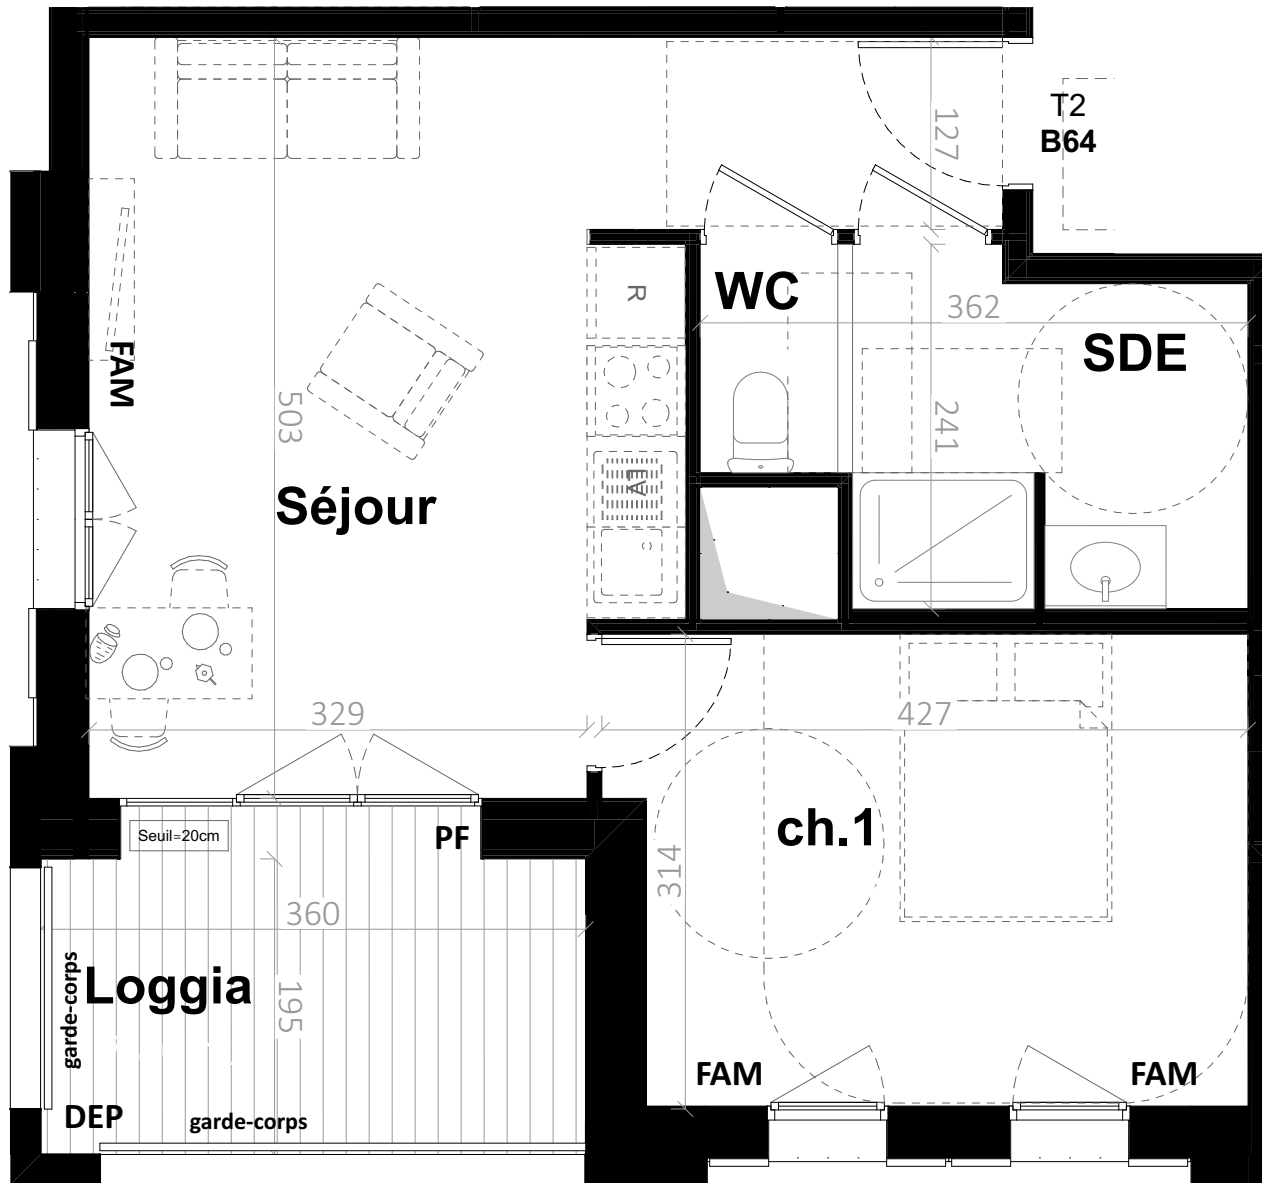

RUBY

Rue Madeleine Pauliac - NANTES

GROUPE LAUNAY
Pays de la Loire
46 rue de Strasbourg
CS 71728
44017 NANTES Cedex 1
Tél : 02-40-41-00-00
www.groupe-launay.com

T2 | **LOGEMENT B64** | **NIVEAU : R+6**

Pièces | Surfaces habitables

Séjour	21,70 m²
ch.1	12,70 m²
SDE	5,80 m²
WC	1,40 m²
TOTAL	41,60 m²

Surfaces annexes

Loggia	7,90 m²