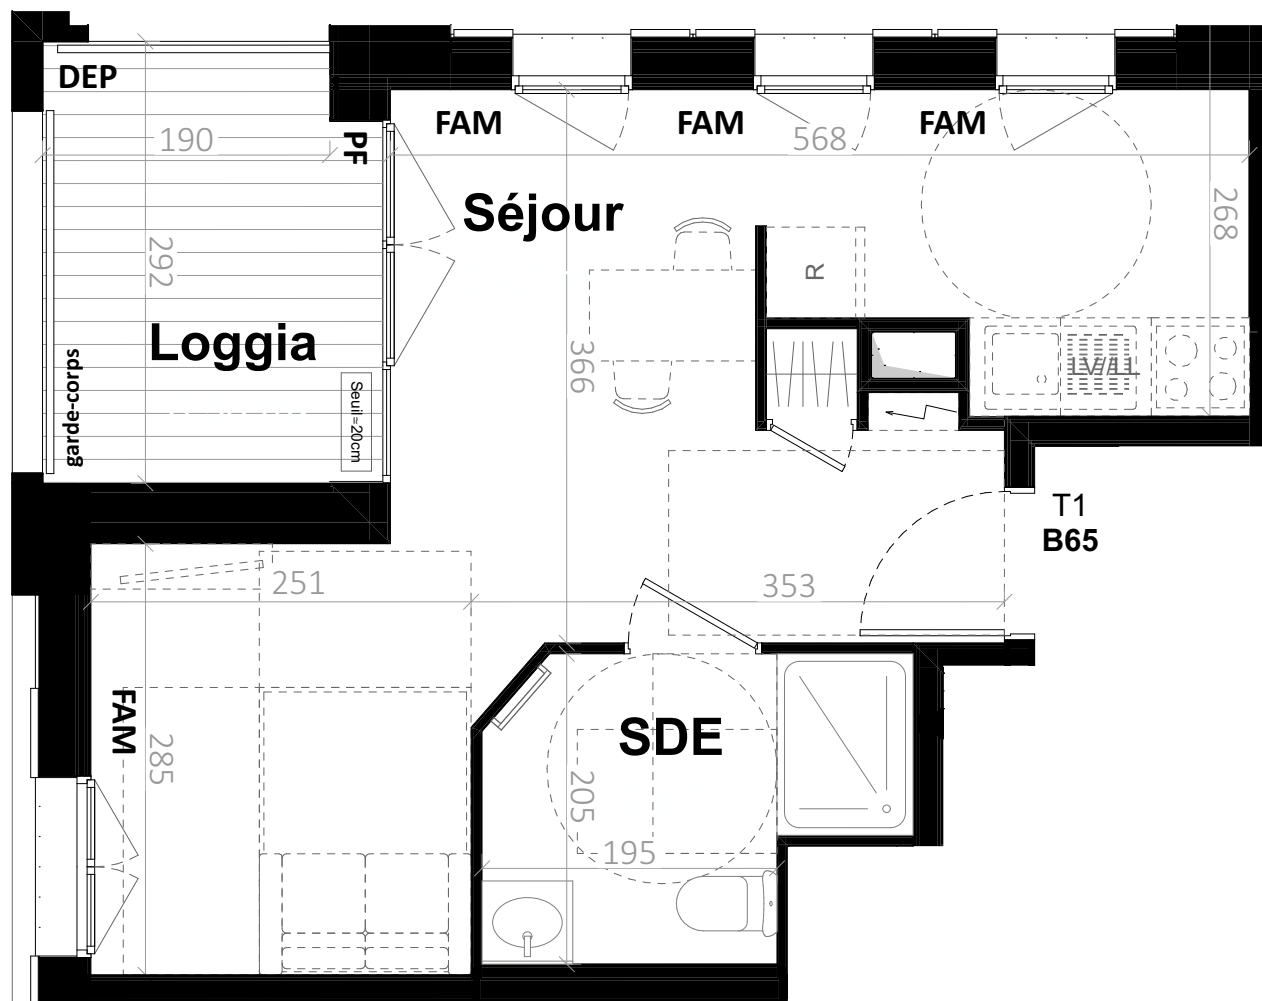

RUBY

Rue Madeleine Pauliac - NANTES

GROUPE LAUNAY
Pays de la Loire
46 rue de Strasbourg
CS 71728
44017 NANTES Cedex 1
Tél : 02-40-41-00-00
www.groupe-launay.com