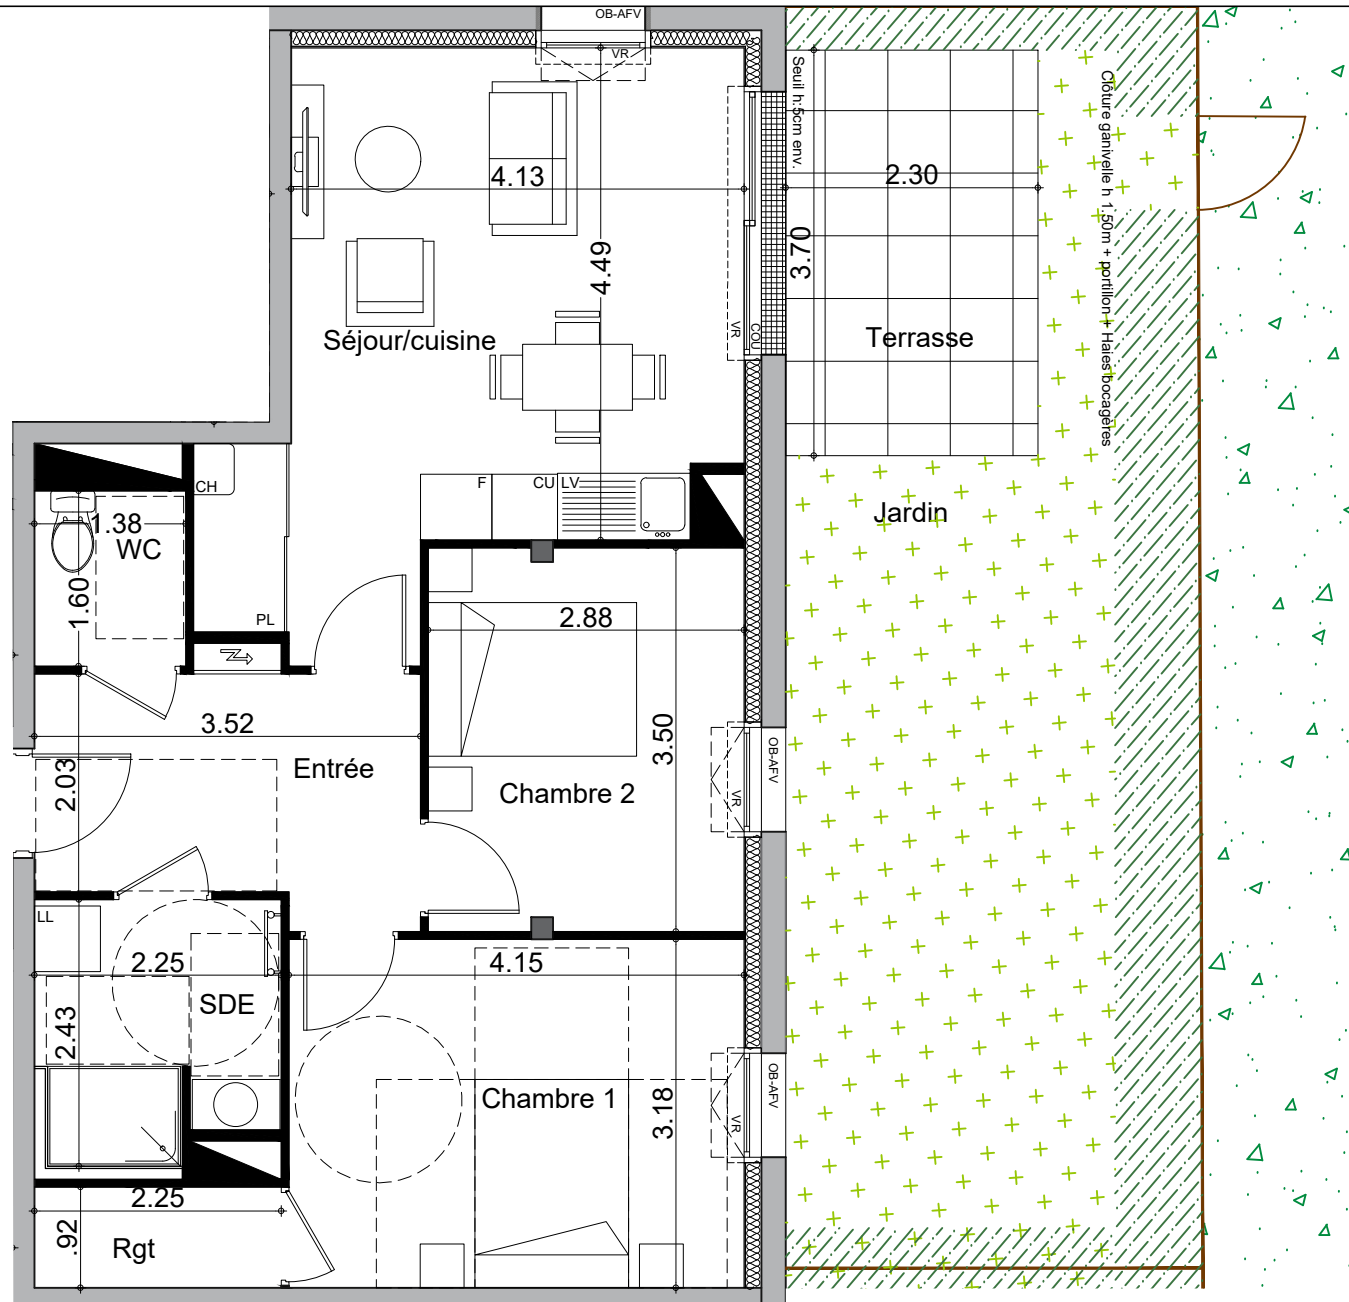

L'ECRIN

113 RUE LETANDUERE - 49000 ANGERS

GRUPE LAUNAY-PAYS DE LA LOIRE

46 rue de Strasbourg-CS 71728
44017 NANTES Cedex 1
Tél : 02-40-41-00-00
www.groupe-launay.com

T3	Logement 002 Niveau RDC	EVOLUTIF
	Pièces	Surfaces (m ²)
	Entrée	7.44
	Séjour/cuisine	21.09
	Chambre 1	13.20
	Chambre 2	10.05
	WC	2.21
	SDE	5.02
	RGT	2.07
	TOTAL	61.08
	Surfaces annexes (m ²)	
	Terrasse	8.51
	Jardin	35.00

LEGENDE	
	Tableau général électrique
	Gaine technique
FAFV	Fenêtre à allège fixe vitrée
COU	Fenêtre coulissante
PF	Porte fenêtre
AFV	Allège fixe vitrée
OB	Oscillo Battant
VR	Volet roulant
	Faux-plafond H: 2.20 / 2.30m selon emplacement
	Meuble vasque (simple ou double)
CH	Chaudière

NOTA : Les côtes et surfaces indiquées peuvent varier légèrement en fonction des impératifs de construction. Des modifications mineures ou des aménagement de détails nécessaires pour des raisons d'ordre technique ou administratif pourront être reportés sur les plans.