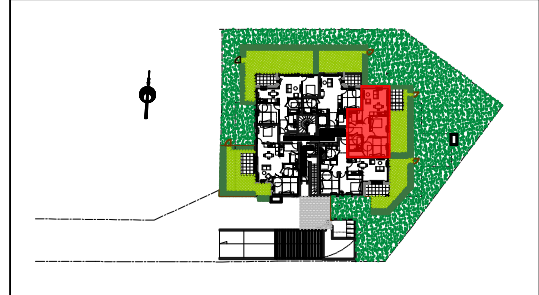

L'ECRIN

113 RUE LETANDUERE - 49000 ANGERS

GRUPE LAUNAY-PAYS DE LA LOIRE

46 rue de Strasbourg-CS 71728
44017 NANTES Cedex 1
Tél : 02-40-41-00-00
www.groupe-launay.com

T3	Logement 002 Niveau RDC	EVOLUTIF
	Pièces	Surfaces (m ²)
	Entrée	7.44
	Séjour/cuisine	21.09
	Chambre 1	13.20
	Chambre 2	10.05
	WC	2.21
	SDE	5.02
	RGT	2.07
	TOTAL	61.08
	Surfaces annexes (m ²)	
	Terrasse	8.51
	Jardin	35.00

LEGENDE	
	Tableau général électrique
	Gaine technique
FAFV	Fenêtre à allège fixe vitrée
COU	Fenêtre coulissante
PF	Porte fenêtre
AFV	Allège fixe vitrée
OB	Oscillo Battant
VR	Volet roulant
	Faux-plafond H: 2.20 / 2.30m selon emplacement
	Meuble vasque (simple ou double)
CH	Chaudière

NOTA : Les côtes et surfaces indiquées peuvent varier légèrement en fonction des impératifs de construction. Des modifications mineures ou des aménagement de détails nécessaires pour des raisons d'ordre technique ou administratif pourront être reportés sur les plans.