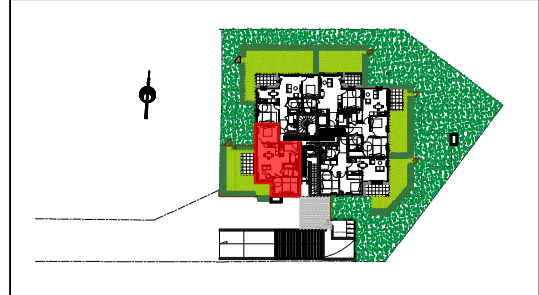

L'ECRIN

113 RUE LETANDUERE - 49000 ANGERS

GRUPE LAUNAY-PAYS DE LA LOIRE

46 rue de Strasbourg-CS 71728
44017 NANTES Cedex 1
Tél : 02-40-41-00-00
www.groupe-launay.com

T3	Logement 004 Niveau RDC	EVOLUTIF
	Pièces	Surfaces (m ²)
	Entrée	4.94
	Séjour/cuisine	25.72
	Chambre 1	11.69
	Chambre 2	10.58
	WC	2.24
	SDE	5.05
	TOTAL	60.22
	Surfaces annexes (m ²)	
	Terrasse	8.51
	Jardin	45.47

LEGENDE	
	Tableau général électrique
	Gaine technique
	FAFV Fenêtre à allège fixe vitrée
	COU Fenêtre coulissante
	PF Porte fenêtre
	AFV Allège fixe vitrée
	OB Oscillo Battant
	VR Volet roulant
	Faux-plafond H: 2.20 / 2.30m selon emplacement
	Meuble vasque (simple ou double)
	CH Chaudière

NOTA : Les côtes et surfaces indiquées peuvent varier légèrement en fonction des impératifs de construction. Des modifications mineures ou des aménagements de détails nécessaires pour des raisons d'ordre technique ou administratif pourront être reportés sur les plans.