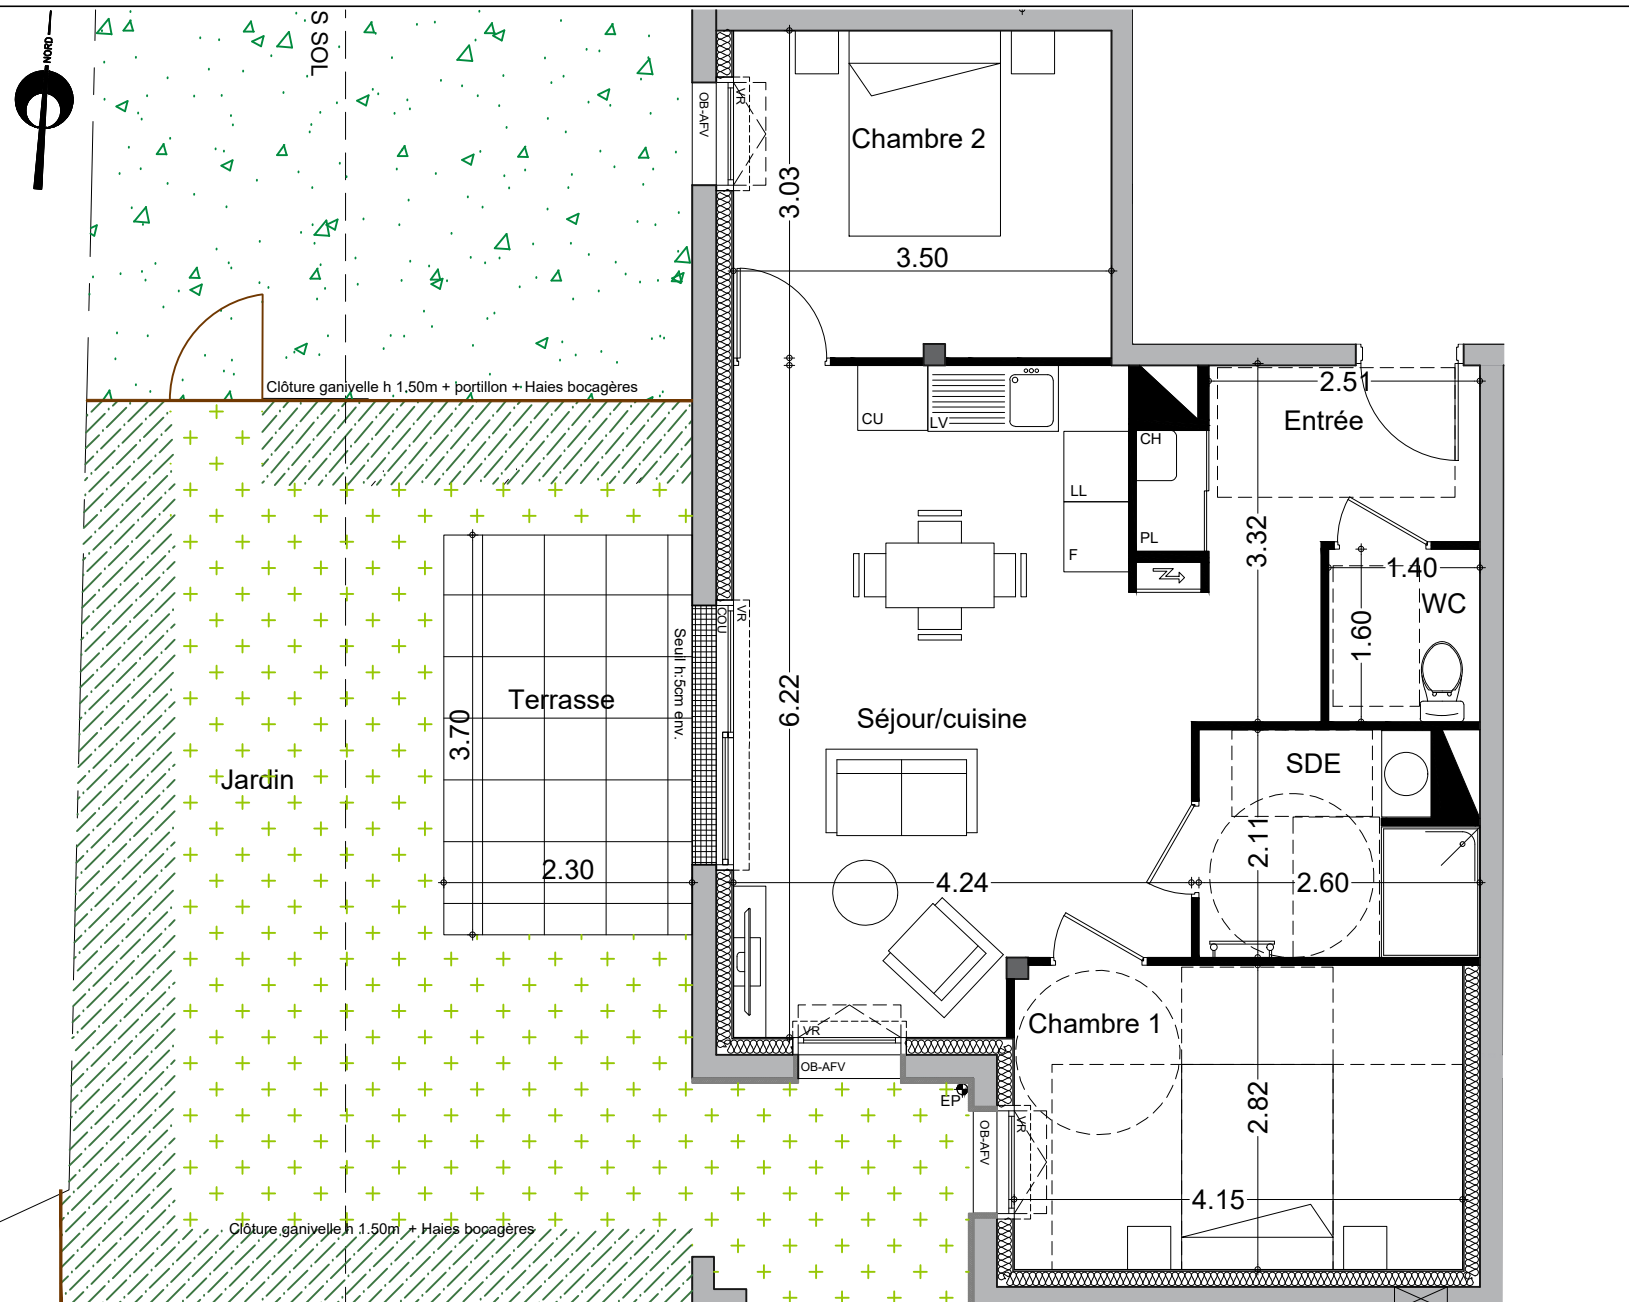

L'ECRIN

113 RUE LETANDUERE - 49000 ANGERS

GRUPE LAUNAY-PAYS DE LA LOIRE

46 rue de Strasbourg-CS 71728
44017 NANTES Cedex 1
Tél : 02-40-41-00-00
www.groupe-launay.com

T3	Logement 004 Niveau RDC	EVOLUTIF
	Pièces	Surfaces (m ²)
	Entrée	4.94
	Séjour/cuisine	25.72
	Chambre 1	11.69
	Chambre 2	10.58
	WC	2.24
	SDE	5.05
	TOTAL	60.22
	Surfaces annexes (m ²)	
	Terrasse	8.51
	Jardin	45.47

LEGENDE	
	Tableau général électrique
	Gaine technique
	FAFV Fenêtre à allège fixe vitrée
	COU Fenêtre coulissante
	PF Porte fenêtre
	AFV Allège fixe vitrée
	OB Oscillo Battant
	VR Volet roulant
	Faux-plafond H: 2.20 / 2.30m selon emplacement
	Meuble vasque (simple ou double)
	CH Chaudière

NOTA : Les côtes et surfaces indiquées peuvent varier légèrement en fonction des impératifs de construction. Des modifications mineures ou des aménagements de détails nécessaires pour des raisons d'ordre technique ou administratif pourront être reportés sur les plans.