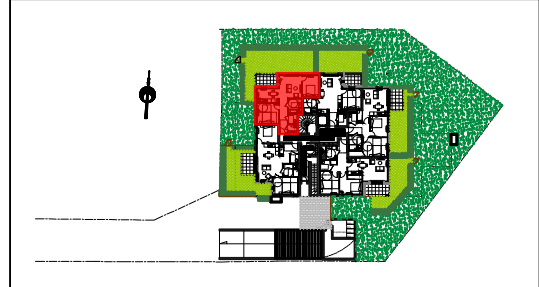

# L'ECRIN

113 RUE LETANDUERE - 49000 ANGERS

GRUPE LAUNAY-PAYS DE LA LOIRE

46 rue de Strasbourg-CS 71728  
44017 NANTES Cedex 1  
Tél : 02-40-41-00-00  
www.groupe-launay.com

T3	Logement 005 Niveau RDC	PMR
	Pièces	Surfaces (m <sup>2</sup> )
	Entrée	6.87
	Séjour/cuisine	22.89
	Chambre 1	12.41
	Chambre 2	9.66
	WC	2.27
	SDE	5.06
	RGT	1.90
	<b>TOTAL</b>	<b>61.06</b>
	Surfaces annexes (m <sup>2</sup> )	
	Terrasse	7.53
	Jardin	70.51

LEGENDE	
	Tableau général électrique
	Gaine technique
FAFV	Fenêtre à allège fixe vitrée
COU	Fenêtre coulissante
PF	Porte fenêtre
AFV	Allège fixe vitrée
OB	Oscillo Battant
VR	Volet roulant
	Faux-plafond H: 2.20 / 2.30m selon emplacement
	Meuble vasque (simple ou double)
CH	Chaudière

NOTA : Les côtes et surfaces indiquées peuvent varier légèrement en fonction des impératifs de construction. Des modifications mineures ou des aménagements de détails nécessaires pour des raisons d'ordre technique ou administratif pourront être reportés sur les plans.