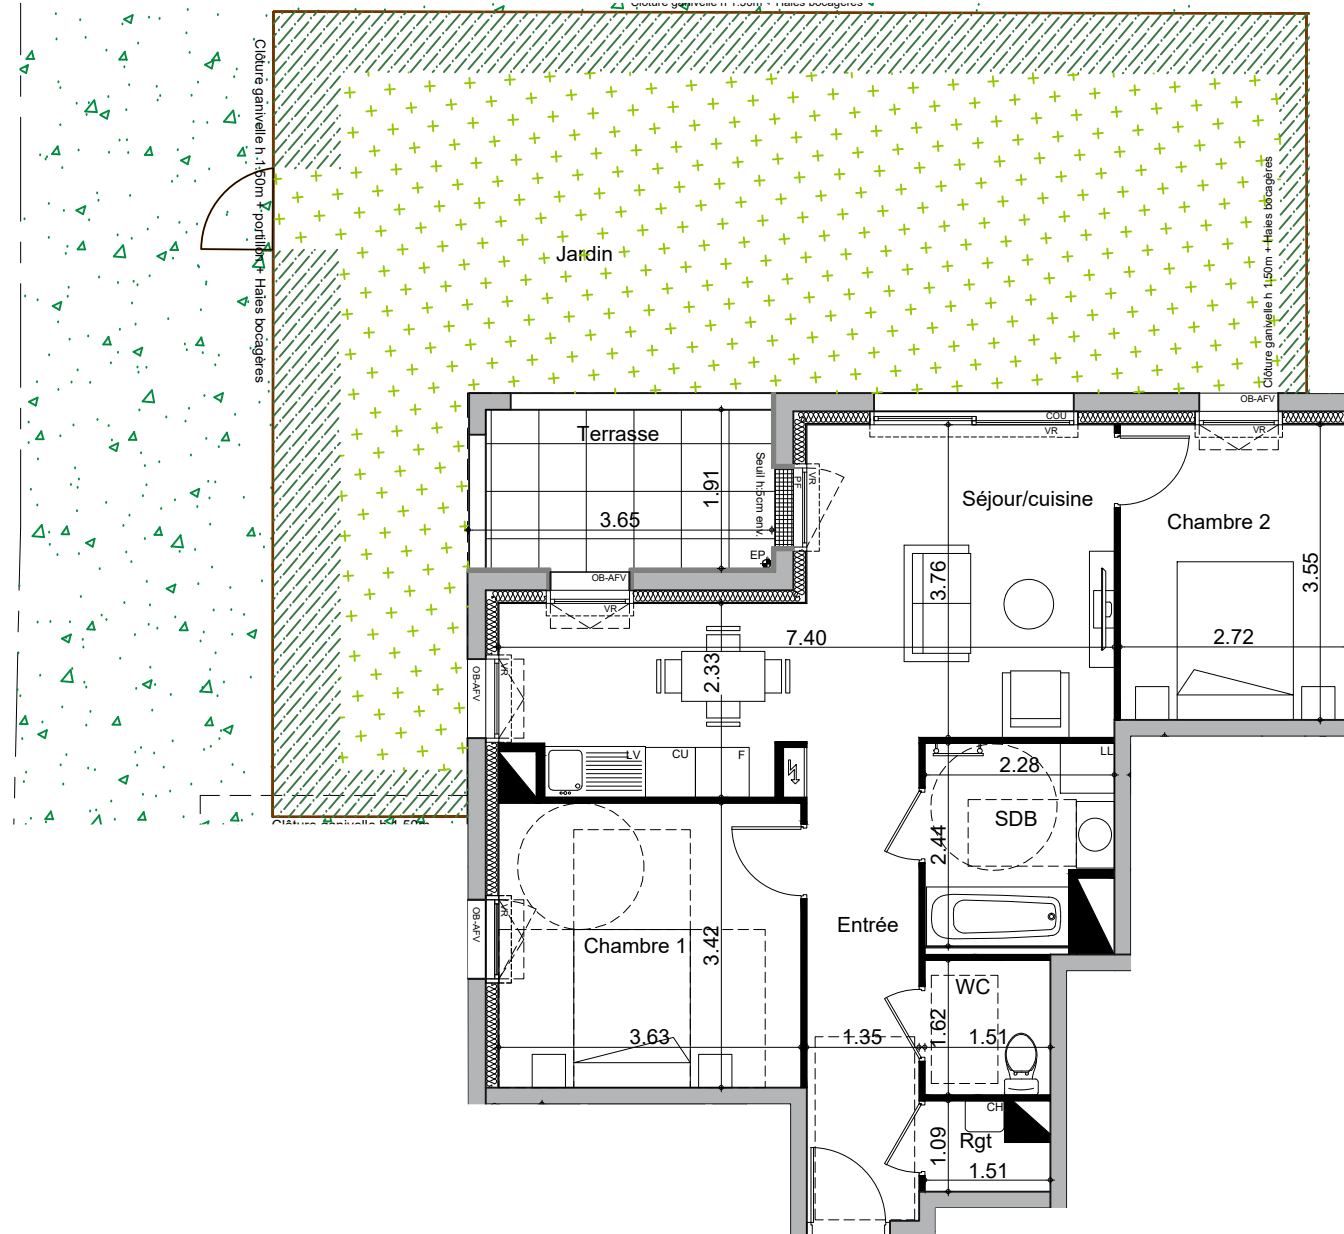

# L'ECRIN

113 RUE LETANDUERE - 49000 ANGERS

GRUPE LAUNAY-PAYS DE LA LOIRE

46 rue de Strasbourg-CS 71728  
44017 NANTES Cedex 1  
Tél : 02-40-41-00-00  
www.groupe-launay.com

T3	Logement 005 Niveau RDC	PMR
	Pièces	Surfaces (m <sup>2</sup> )
	Entrée	6.87
	Séjour/cuisine	22.89
	Chambre 1	12.41
	Chambre 2	9.66
	WC	2.27
	SDE	5.06
	RGT	1.90
	<b>TOTAL</b>	<b>61.06</b>
	Surfaces annexes (m <sup>2</sup> )	
	Terrasse	7.53
	Jardin	70.51

LEGENDE	
	Tableau général électrique
	Gaine technique
FAFV	Fenêtre à allège fixe vitrée
COU	Fenêtre coulissante
PF	Porte fenêtre
AFV	Allège fixe vitrée
OB	Oscillo Battant
VR	Volet roulant
	Faux-plafond H: 2.20 / 2.30m selon emplacement
	Meuble vasque (simple ou double)
CH	Chaudière

NOTA : Les côtes et surfaces indiquées peuvent varier légèrement en fonction des impératifs de construction. Des modifications mineures ou des aménagements de détails nécessaires pour des raisons d'ordre technique ou administratif pourront être reportés sur les plans.